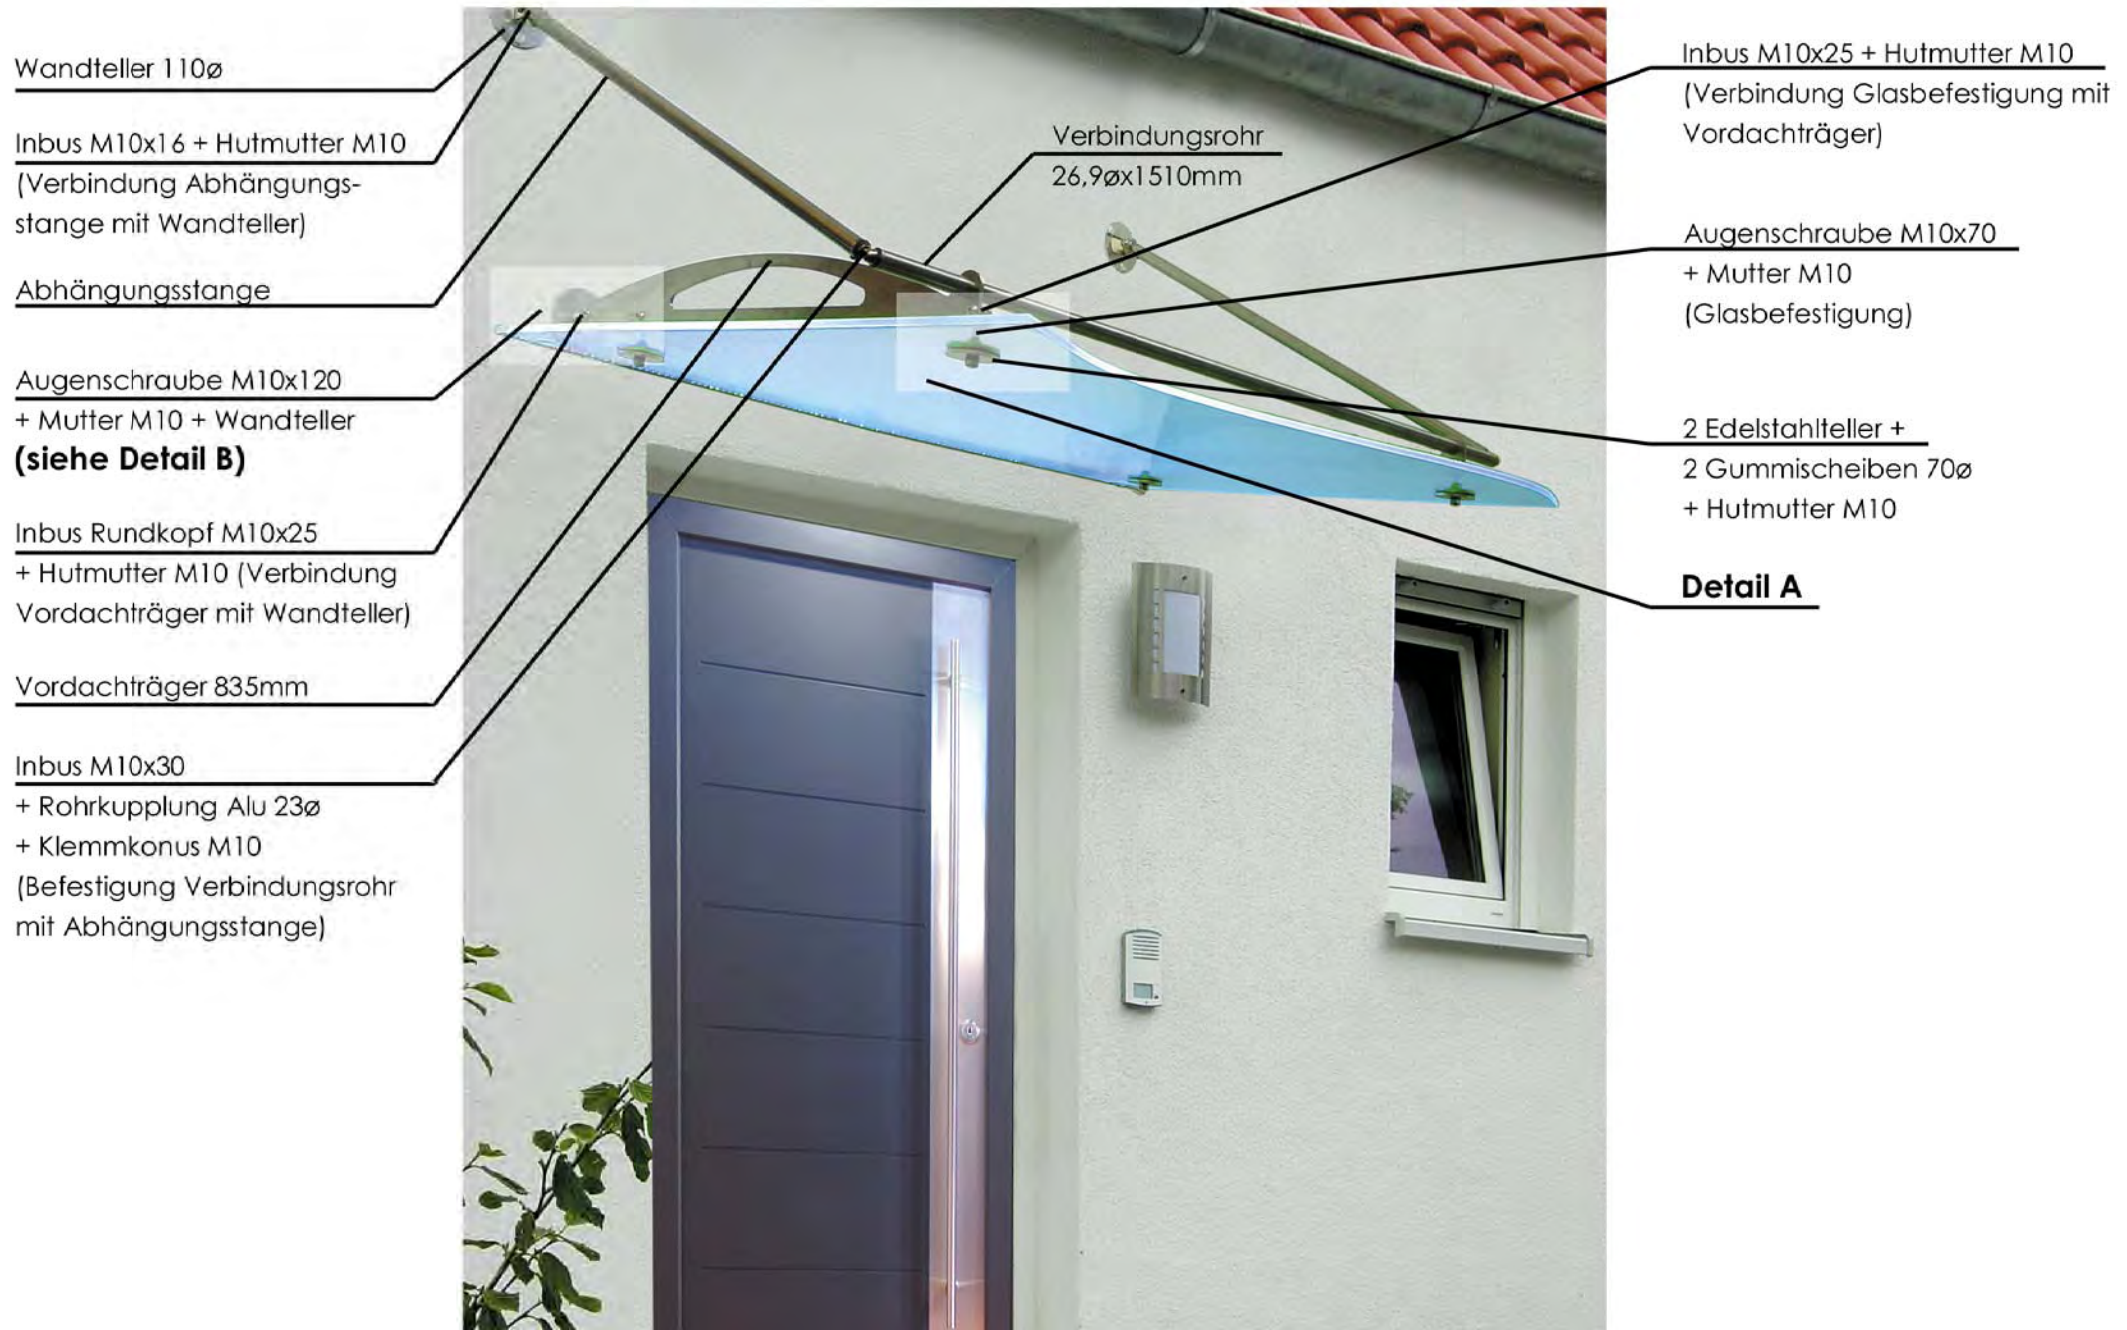

GS Treppen GmbH & Co.KG

Biegener Landstraße 2

D - 15299 Müllrose - Dubrow

Tel.: 033606 / 787791

Fax: 033606 / 787792

info@gstreppen.de

<http://www.treppenportal-deutschland.de>

Sollten Sie Fragen haben oder Hilfe
benötigen - rufen Sie uns an.
Unser Team hilft Ihnen gern bei allen Fragen
zu den auf unserer Webseite eingetragenen
Produkten. Wir bieten auch Montage und
Aufmaß der Treppen an

Edelstahl-Vordach Modell PlexiLine

Edelstahl-Vordach Modell PlexiLine

Detail A

Abhängungsstange

Inbusschraube M10x16

Vordachträger

Inbusschraube M10x25

Mutter M10

Hutmutter M10

Augenschraube M10x70

2x Edelstahl-teller
2x Gummischeibe

Hutmutter M10

Detail B

Augenschraube M10x120
+ Mutter M10
+ Dübel M10
(Verbindung Vordach-
träger mit Mauerwerk)

Inbusschraube M10x25
+ Hutmutter M10

Wandteller

Vordachträger