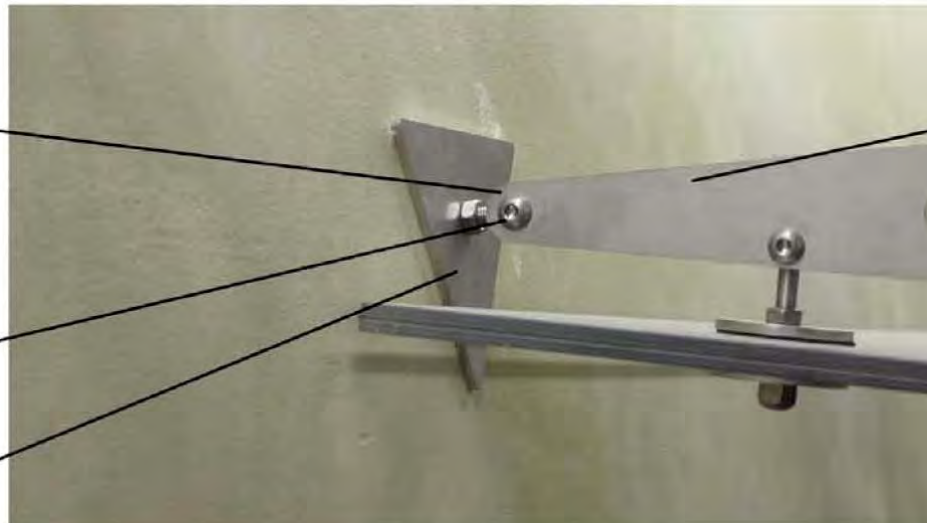

Detail B

Augenschraube M10x120
+ Mutter M10
+ Dübel M10
(Verbindung Vordach-
träger mit Mauerwerk)

Inbusschraube M10x25
+ Hutmutter M10

Wandteller