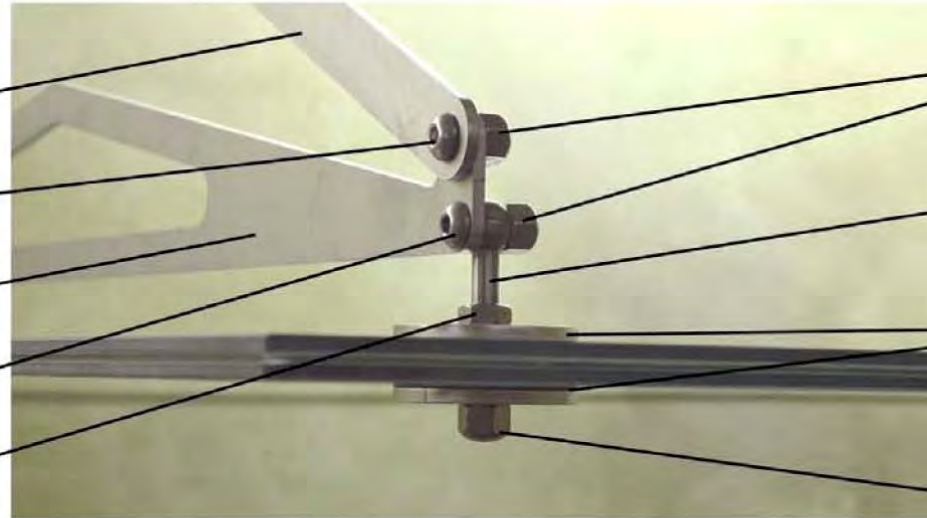

Edelstahl-Vordach Modell PlexiLine

Edelstahl-Vordach Modell PlexiLine

Detail A

Abhängungsstange

Inbusschraube M10x16

Vordachträger

Inbusschraube M10x25

Mutter M10

Hutmutter M10

Augenschraube M10x70

2x Edelstahl-teller
2x Gummischeibe

Hutmutter M10

Detail B

Augenschraube M10x120
+ Mutter M10
+ Dübel M10
(Verbindung Vordach-
träger mit Mauerwerk)

Inbusschraube M10x25
+ Hutmutter M10