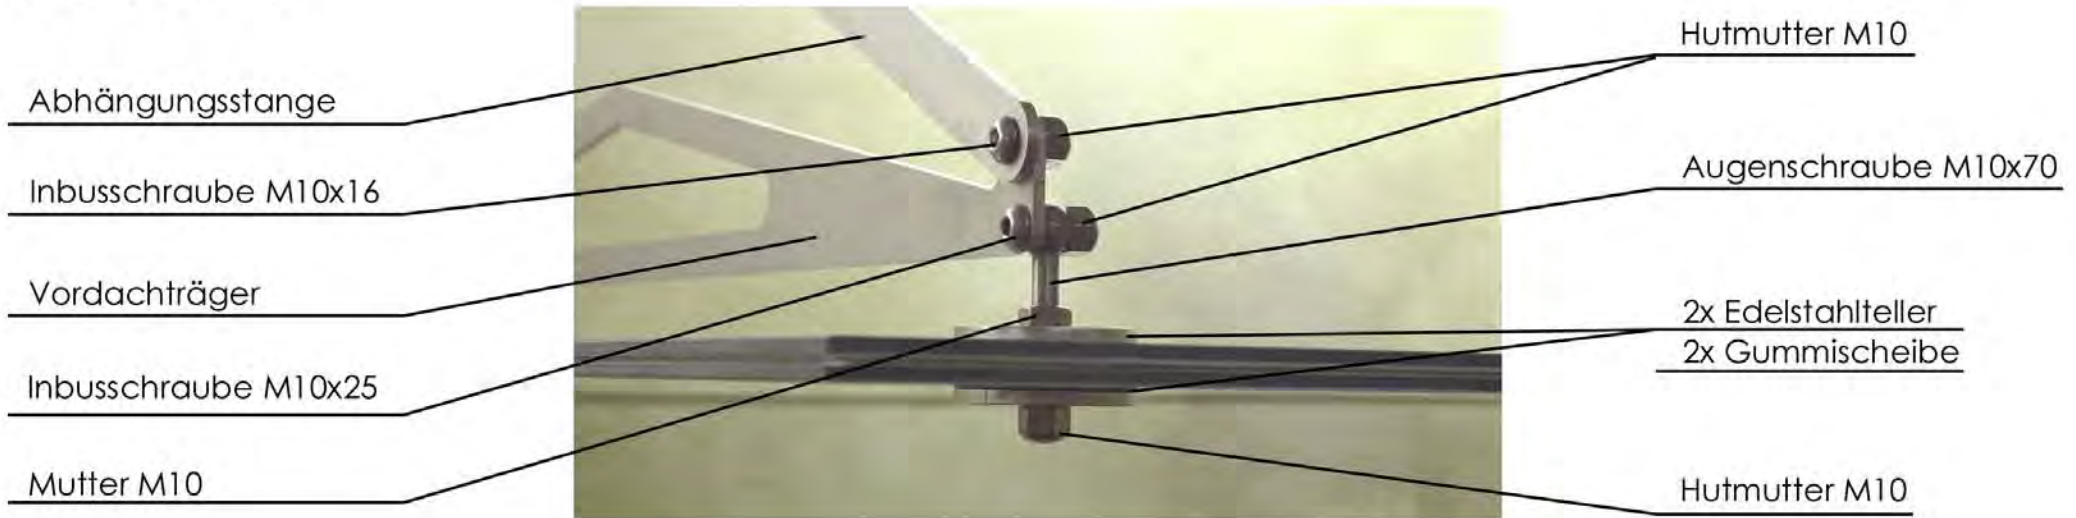

Edelstahl-Vordach Modell OptoLine GO3

Wandteller

Inbus M10x16
+ Hutmutter M10
(Verbindung Abhängungs-
stange mit Wandteller)

Augenschraube M10x120
+ Mutter M10
Wandteller

Inbus Rundkopf
M10x25 + Hutmutter M10
(Verbindung Vordach-
träger mit Wandteller)

siehe Detail B

Abhängungsstange

Vordachträger

siehe Detail A

Edelstahl-Vordach Modell OptoLine GO3

Detail A

Detail B