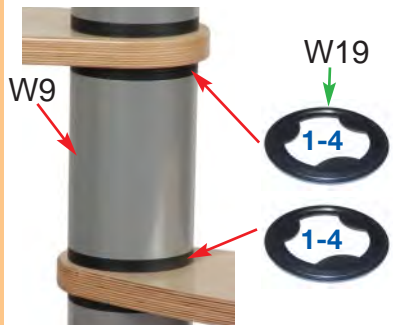

Spindeltreppe Wave

5	4	3	2	1
1720	1935	2150	2365	2580
-	-	-	-	-
1866	2100	2333	2566	2800
205°	230°	255°	280°	305°

- 2800 mm

W	D
650-700 mm	>1370 mm

- 215-233 mm

- 200 kg 

	W1	1 Stk - 931123 1 Stk - 932128		W13	1 Stk - 932126 1 Stk - 932131
	W2	11 Stk - 932122 11 Stk - 932127		W14	2 Stk - 931884
	W3	1 Stk - 920924		W15	1 Stk - 931883
	W4	2 Stk - 931882		W16	2 Stk - 930654
	W5	1 Stk - 920915		W17	5 Stk - 930706
	W6	1 Stk - 931886		W18	2 Stk - 932121
	W7	8 Stk - 932118		W19	96 Stk - 930698
	W8	23 Stk - 932119		W20	42 Stk - 932032
	W9	12 Stk - 931889		W21	30 Stk - 932031
	W10	1 Stk - 932120		W22	2 Stk - 930623
	W11	11 Stk - 932124 11 Stk - 932129		W23	30 Stk - 931217
	W12	1 Stk - 932125 1 Stk - 932130		W24	16 Stk - 932137
				W25	1 Stk - 921059

ø10 mm		W26	10 Stk - 930304
ø12 mm		W27	1 Stk - 930687
ø22 mm		W28	32 Stk - 930631
ø35 mm		W29	5 Stk - 932138
ø52 mm		W30	1 Stk - 930697
M20 DIN 934		W31	1 Stk - 930629
M20 DIN 6334		W32	1 Stk - 932143
M8 DIN 934		W33	12 Stk - 930233
M5 DIN 934		W34	30 Stk - 930231
M8 DIN 6334		W35	4 Stk - 930679
M6 DIN 562		W37	46 Stk - 932142
M8 x 55 mm		W38	3 Stk - 931733
M8 x 80 mm		W39	1 Stk - 932144

- 2 x W19 = 215 mm
- 3 x W19 = 218 mm
- 4 x W19 = 221 mm
- 5 x W19 = 224 mm
- 6 x W19 = 227 mm
- 7 x W19 = 230 mm
- 8 x W19 = 233 mm