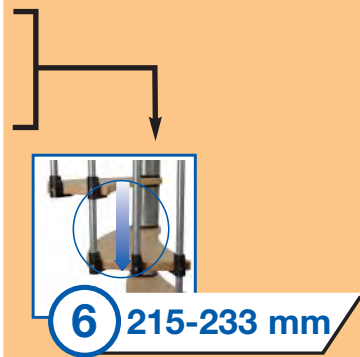

Spindeltreppe Wave

5	4	3	2	1
1720	1935	2150	2365	2580
-	-	-	-	-
1866	2100	2333	2566	2800
205°	230°	255°	280°	305°

- 2800 mm

W	D
650-700 mm	>1370 mm

- 215-233 mm

- 200 kg 

	W1	1 Stk - 931123 1 Stk - 932128		W13	1 Stk - 932126 1 Stk - 932131
	W2	11 Stk - 932122 11 Stk - 932127		W14	2 Stk - 931884
	W3	1 Stk - 920924		W15	1 Stk - 931883
	W4	2 Stk - 931882		W16	2 Stk - 930654
	W5	1 Stk - 920915		W17	5 Stk - 930706
	W6	1 Stk - 931886		W18	2 Stk - 932121
	W7	8 Stk - 932118		W19	96 Stk - 930698
	W8	23 Stk - 932119		W20	42 Stk - 932032
	W9	12 Stk - 931889		W21	30 Stk - 932031
	W10	1 Stk - 932120		W22	2 Stk - 930623
	W11	11 Stk - 932124 11 Stk - 932129		W23	30 Stk - 931217
	W12	1 Stk - 932125 1 Stk - 932130		W24	16 Stk - 932137
				W25	1 Stk - 921059

ø10 mm		W26	10 Stk - 930304
ø12 mm		W27	1 Stk - 930687
ø22 mm		W28	32 Stk - 930631
ø35 mm		W29	5 Stk - 932138
ø52 mm		W30	1 Stk - 930697
M20 DIN 934		W31	1 Stk - 930629
M20 DIN 6334		W32	1 Stk - 932143
M8 DIN 934		W33	12 Stk - 930233
M5 DIN 934		W34	30 Stk - 930231
M8 DIN 6334		W35	4 Stk - 930679
M6 DIN 562		W37	46 Stk - 932142
M8 x 55 mm		W38	3 Stk - 931733
M8 x 80 mm		W39	1 Stk - 932144

- 2 x W19 = 215 mm
- 3 x W19 = 218 mm
- 4 x W19 = 221 mm
- 5 x W19 = 224 mm
- 6 x W19 = 227 mm
- 7 x W19 = 230 mm
- 8 x W19 = 233 mm