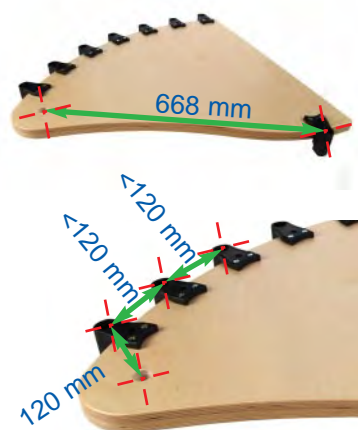

Spindeltreppe Wave

5	4	3	2	1
1720	1935	2150	2365	2580
-	-	-	-	-
1866	2100	2333	2566	2800
205°	230°	255°	280°	305°

- 2800 mm

W	D
650-700 mm	>1370 mm

- 215-233 mm

- 200 kg 

	W1	1 Stk - 931123 1 Stk - 932128		W13	1 Stk - 932126 1 Stk - 932131
	W2	11 Stk - 932122 11 Stk - 932127		W14	2 Stk - 931884
	W3	1 Stk - 920924		W15	1 Stk - 931883
	W4	2 Stk - 931882		W16	2 Stk - 930654
	W5	1 Stk - 920915		W17	5 Stk - 930706
	W6	1 Stk - 931886		W18	2 Stk - 932121
	W7	8 Stk - 932118		W19	96 Stk - 930698
	W8	23 Stk - 932119		W20	42 Stk - 932032
	W9	12 Stk - 931889		W21	30 Stk - 932031
	W10	1 Stk - 932120		W22	2 Stk - 930623
	W11	11 Stk - 932124 11 Stk - 932129		W23	30 Stk - 931217
	W12	1 Stk - 932125 1 Stk - 932130		W24	16 Stk - 932137
				W25	1 Stk - 921059

ø10 mm		W26	10 Stk - 930304
ø12 mm		W27	1 Stk - 930687
ø22 mm		W28	32 Stk - 930631
ø35 mm		W29	5 Stk - 932138
ø52 mm		W30	1 Stk - 930697
M20 DIN 934		W31	1 Stk - 930629
M20 DIN 6334		W32	1 Stk - 932143
M8 DIN 934		W33	12 Stk - 930233
M5 DIN 934		W34	30 Stk - 930231
M8 DIN 6334		W35	4 Stk - 930679
M6 DIN 562		W37	46 Stk - 932142
M8 x 55 mm		W38	3 Stk - 931733
M8 x 80 mm		W39	1 Stk - 932144

- 2 x W19 = 215 mm
- 3 x W19 = 218 mm
- 4 x W19 = 221 mm
- 5 x W19 = 224 mm
- 6 x W19 = 227 mm
- 7 x W19 = 230 mm
- 8 x W19 = 233 mm