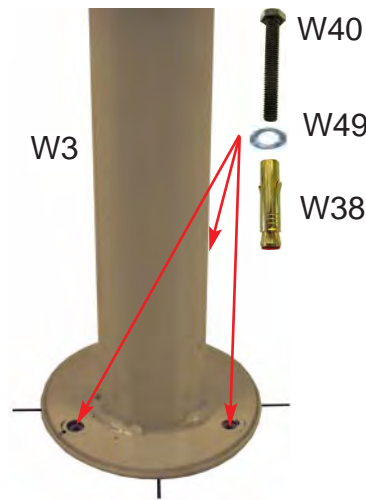

Spindeltreppe Wave

5	4	3	2	1
1720	1935	2150	2365	2580
-	-	-	-	-
1866	2100	2333	2566	2800
205°	230°	255°	280°	305°

- 2800 mm

W	D
650-700 mm	>1370 mm

- 215-233 mm

- 200 kg 

	W1	1 Stk - 931123 1 Stk - 932128		W13	1 Stk - 932126 1 Stk - 932131
	W2	11 Stk - 932122 11 Stk - 932127		W14	2 Stk - 931884
	W3	1 Stk - 920924		W15	1 Stk - 931883
	W4	2 Stk - 931882		W16	2 Stk - 930654
	W5	1 Stk - 920915		W17	5 Stk - 930706
	W6	1 Stk - 931886		W18	2 Stk - 932121
	W7	8 Stk - 932118		W19	96 Stk - 930698
	W8	23 Stk - 932119		W20	42 Stk - 932032
	W9	12 Stk - 931889		W21	30 Stk - 932031
	W10	1 Stk - 932120		W22	2 Stk - 930623
	W11	11 Stk - 932124 11 Stk - 932129		W23	30 Stk - 931217
	W12	1 Stk - 932125 1 Stk - 932130		W24	16 Stk - 932137
				W25	1 Stk - 921059

ø10 mm		W26	10 Stk - 930304
ø12 mm		W27	1 Stk - 930687
ø22 mm		W28	32 Stk - 930631
ø35 mm		W29	5 Stk - 932138
ø52 mm		W30	1 Stk - 930697
M20 DIN 934		W31	1 Stk - 930629
M20 DIN 6334		W32	1 Stk - 932143
M8 DIN 934		W33	12 Stk - 930233
M5 DIN 934		W34	30 Stk - 930231
M8 DIN 6334		W35	4 Stk - 930679
M6 DIN 562		W37	46 Stk - 932142
M8 x 55 mm		W38	3 Stk - 931733
M8 x 80 mm		W39	1 Stk - 932144

M8 x 70mm DIN 933		W40	3 Stk - 931735
M8 x 55mm DIN 6912		W41	8 Stk - 931879
M5 x 20mm DIN 7991		W42	30 Stk - 932139
M6 x 6mm DIN 914		W43	46 Stk - 932141
ø6 x 50 mm		W44	10 Stk - 930684
ø6 x 30 mm		W45	10 Stk - 930685
ø3,9 x 16mm DIN 7504P		W46	60 Stk - 932140
ø4,5 x 25 mm		W47	126 Stk - 931752
ø30 mm M10 DIN 9021A		W48	10 Stk - 930600
ø16 mm M8 DIN 125A		W49	12 Stk - 930680
M8 x70 mm		W50	1 Stk - 931742

- 2 x W19 = 215 mm
- 3 x W19 = 218 mm
- 4 x W19 = 221 mm
- 5 x W19 = 224 mm
- 6 x W19 = 227 mm
- 7 x W19 = 230 mm
- 8 x W19 = 233 mm