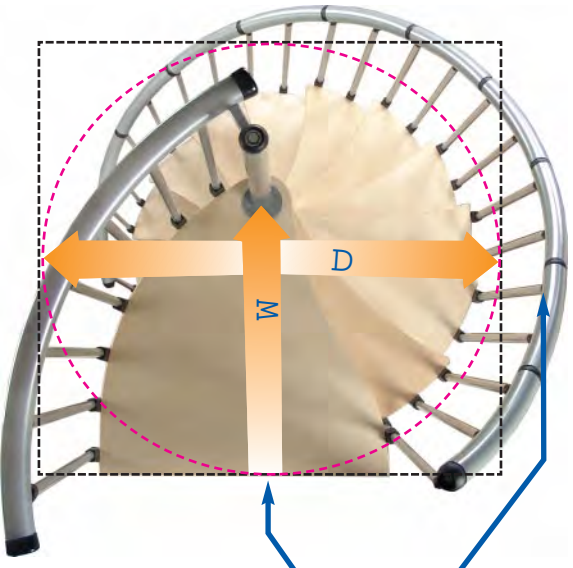

Spindeltreppe Wave

5	4	3	2	1
1720	1935	2150	2365	2580
-	-	-	-	-
1866	2100	2333	2566	2800
205°	230°	255°	280°	305°

- 2800 mm

W	D
650-700 mm	>1370 mm

- 215-233 mm

- 200 kg 

	W1	1 Stk - 931123 1 Stk - 932128		W13	1 Stk - 932126 1 Stk - 932131
	W2	11 Stk - 932122 11 Stk - 932127		W14	2 Stk - 931884
	W3	1 Stk - 920924		W15	1 Stk - 931883
	W4	2 Stk - 931882		W16	2 Stk - 930654
	W5	1 Stk - 920915		W17	5 Stk - 930706
	W6	1 Stk - 931886		W18	2 Stk - 932121
	W7	8 Stk - 932118		W19	96 Stk - 930698
	W8	23 Stk - 932119		W20	42 Stk - 932032
	W9	12 Stk - 931889		W21	30 Stk - 932031
	W10	1 Stk - 932120		W22	2 Stk - 930623
	W11	11 Stk - 932124 11 Stk - 932129		W23	30 Stk - 931217
	W12	1 Stk - 932125 1 Stk - 932130		W24	16 Stk - 932137
				W25	1 Stk - 921059

- 2 x W19 = 215 mm
- 3 x W19 = 218 mm
- 4 x W19 = 221 mm
- 5 x W19 = 224 mm
- 6 x W19 = 227 mm
- 7 x W19 = 230 mm
- 8 x W19 = 233 mm