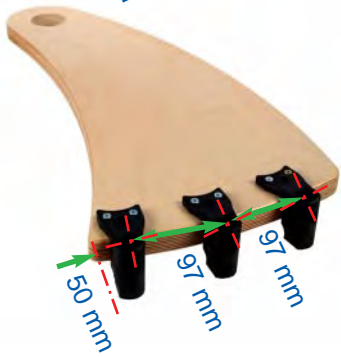

Spindeltreppe Wave

5	4	3	2	1
1720	1935	2150	2365	2580
-	-	-	-	-
1866	2100	2333	2566	2800
205°	230°	255°	280°	305°

- 2800 mm

W	D
650-700 mm	>1370 mm

- 215-233 mm

- 200 kg 

	W1	1 Stk - 931123 1 Stk - 932128		W13	1 Stk - 932126 1 Stk - 932131
	W2	11 Stk - 932122 11 Stk - 932127		W14	2 Stk - 931884
	W3	1 Stk - 920924		W15	1 Stk - 931883
	W4	2 Stk - 931882		W16	2 Stk - 930654
	W5	1 Stk - 920915		W17	5 Stk - 930706
	W6	1 Stk - 931886		W18	2 Stk - 932121
	W7	8 Stk - 932118		W19	96 Stk - 930698
	W8	23 Stk - 932119		W20	42 Stk - 932032
	W9	12 Stk - 931889		W21	30 Stk - 932031
	W10	1 Stk - 932120		W22	2 Stk - 930623
	W11	11 Stk - 932124 11 Stk - 932129		W23	30 Stk - 931217
	W12	1 Stk - 932125 1 Stk - 932130		W24	16 Stk - 932137
				W25	1 Stk - 921059

ø10 mm		W26	10 Stk - 930304
ø12 mm		W27	1 Stk - 930687
ø22 mm		W28	32 Stk - 930631
ø35 mm		W29	5 Stk - 932138
ø52 mm		W30	1 Stk - 930697
M20 DIN 934		W31	1 Stk - 930629
M20 DIN 6334		W32	1 Stk - 932143
M8 DIN 934		W33	12 Stk - 930233
M5 DIN 934		W34	30 Stk - 930231
M8 DIN 6334		W35	4 Stk - 930679
M6 DIN 562		W37	46 Stk - 932142
M8 x 55 mm		W38	3 Stk - 931733
M8 x 80 mm		W39	1 Stk - 932144

- 2 x W19 = 215 mm
- 3 x W19 = 218 mm
- 4 x W19 = 221 mm
- 5 x W19 = 224 mm
- 6 x W19 = 227 mm
- 7 x W19 = 230 mm
- 8 x W19 = 233 mm