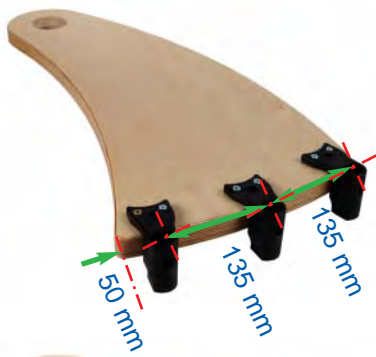

Spindeltreppe Wave

5	4	3	2	1
1720	1935	2150	2365	2580
-	-	-	-	-
1866	2100	2333	2566	2800
205°	230°	255°	280°	305°

- 2800 mm

W	D
650-700 mm	>1370 mm

- 215-233 mm

- 200 kg 

	W1	1 Stk - 931123 1 Stk - 932128		W13	1 Stk - 932126 1 Stk - 932131
	W2	11 Stk - 932122 11 Stk - 932127		W14	2 Stk - 931884
	W3	1 Stk - 920924		W15	1 Stk - 931883
	W4	2 Stk - 931882		W16	2 Stk - 930654
	W5	1 Stk - 920915		W17	5 Stk - 930706
	W6	1 Stk - 931886		W18	2 Stk - 932121
	W7	8 Stk - 932118		W19	96 Stk - 930698
	W8	23 Stk - 932119		W20	42 Stk - 932032
	W9	12 Stk - 931889		W21	30 Stk - 932031
	W10	1 Stk - 932120		W22	2 Stk - 930623
	W11	11 Stk - 932124 11 Stk - 932129		W23	30 Stk - 931217
	W12	1 Stk - 932125 1 Stk - 932130		W24	16 Stk - 932137
				W25	1 Stk - 921059

ø10 mm		W26	10 Stk - 930304
ø12 mm		W27	1 Stk - 930687
ø22 mm		W28	32 Stk - 930631
ø35 mm		W29	5 Stk - 932138
ø52 mm		W30	1 Stk - 930697
M20 DIN 934		W31	1 Stk - 930629
M20 DIN 6334		W32	1 Stk - 932143
M8 DIN 934		W33	12 Stk - 930233
M5 DIN 934		W34	30 Stk - 930231
M8 DIN 6334		W35	4 Stk - 930679
M6 DIN 562		W37	46 Stk - 932142
M8 x 55 mm		W38	3 Stk - 931733
M8 x 80 mm		W39	1 Stk - 932144

- 2 x W19 = 215 mm
- 3 x W19 = 218 mm
- 4 x W19 = 221 mm
- 5 x W19 = 224 mm
- 6 x W19 = 227 mm
- 7 x W19 = 230 mm
- 8 x W19 = 233 mm