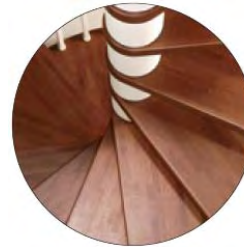

genius

ABMESSUNGEN

Die funktionellen Details der hier aufgeführten Produkte werden regelmäßig überprüft. Farben, Holz, Lacke und Oberflächenbearbeitung werden im Rahmen von verfahrenstechnischen Forschungsprozessen kontinuierlich überarbeitet.

HILFE bei der Einsicht der Pläne

LAUFLINIE

KANTE DER STUFE

KANTE DER STUFE DARUNTER

HANDLAUF

STEIGUNG →