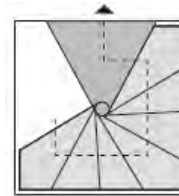

PODESTFORMEN

■ dreieckig