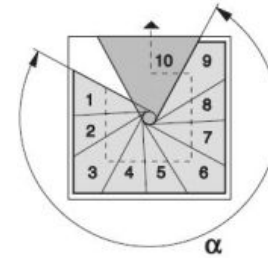

HILFE bei der Einsicht der Pläne

LAUFLINIE

KANTE DER STUFE

KANTE DER STUFE DARUNTER

HANDLAUF

STEIGUNG →

ANWENDUNGSBEISPIELE MIT HILFE DER TABELLE

GENIUS Q Anzahl der Steigungen 10.
Die Höhe der Treppe kann zwischen 214 und 238 cm variieren.
Treppe mit $\varnothing 110 \text{ cm } \alpha = 270^\circ$
Treppe mit $\varnothing 120 \text{ cm } \alpha = 270^\circ$
Treppe mit $\varnothing 130 \text{ cm } \alpha = 270^\circ$