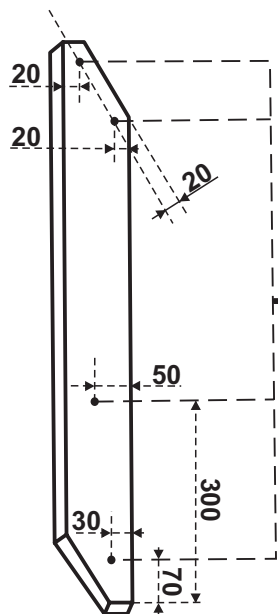

Vor der Montage ist die Treppe am Einbauort 24 Std zu lagern um Beschädigungen durch Feuchtigkeits- und Temperaturschwankungen zu vermeiden