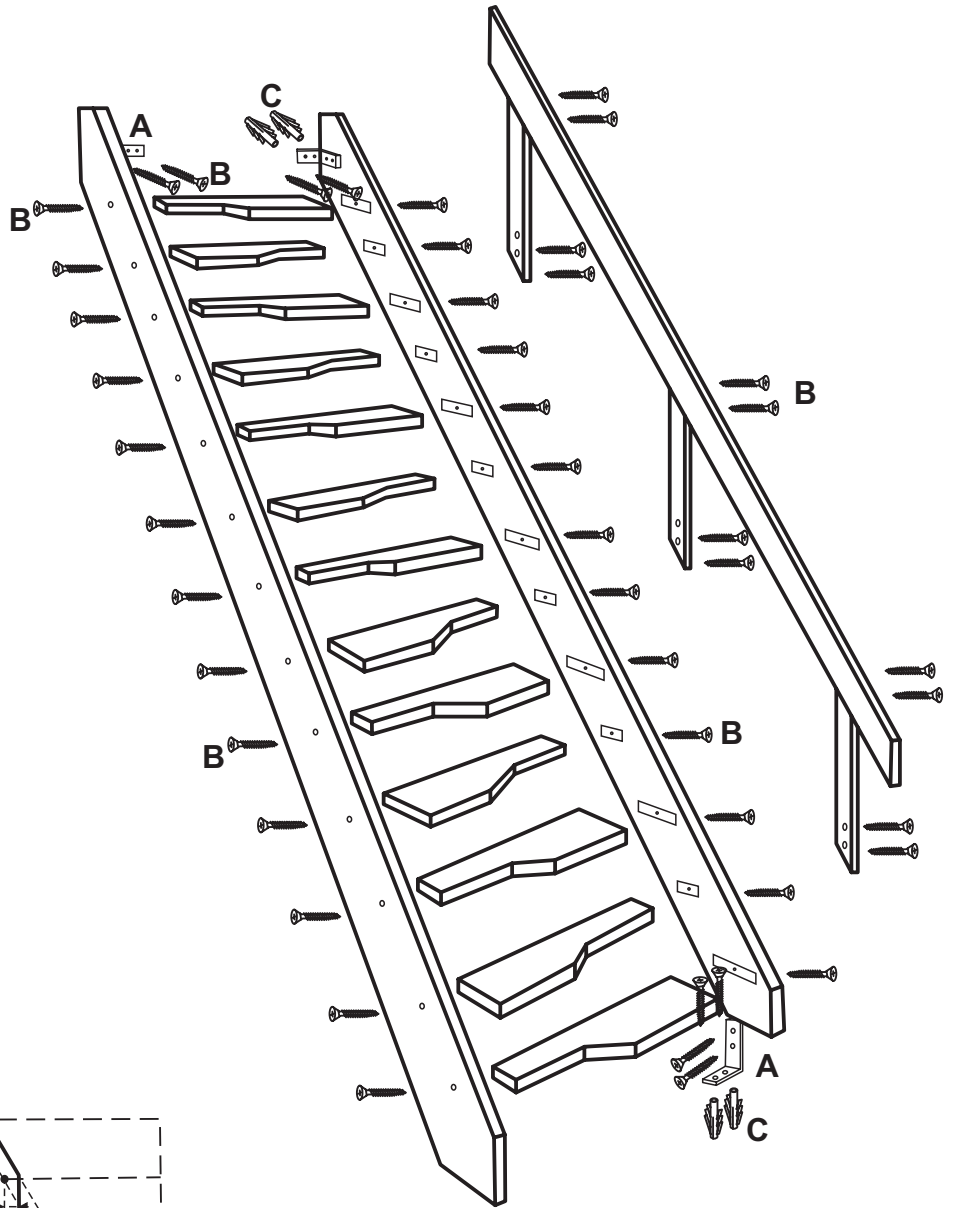

Vor der Montage ist die Treppe am Einbauort 24 Std zu lagern um Beschädigungen durch Feuchtigkeits- und Temperaturschwankungen zu vermeiden