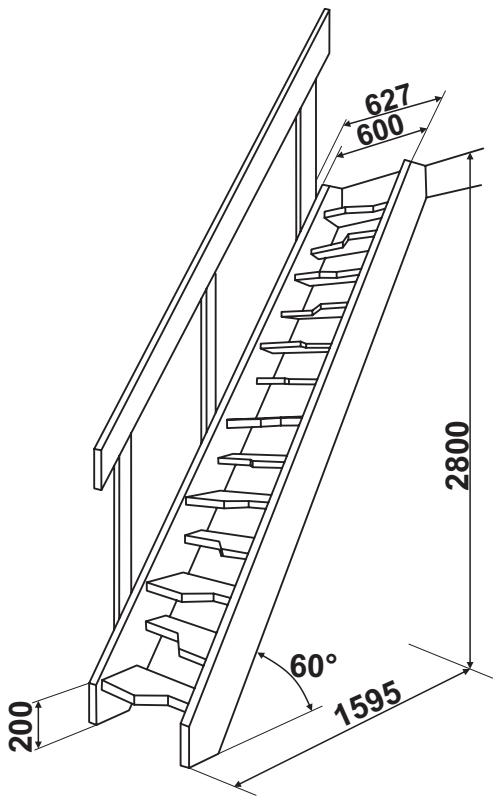

Vor der Montage ist die Treppe am Einbauort 24 Std zu lagern um Beschädigungen durch Feuchtigkeits- und Temperaturschwankungen zu vermeiden