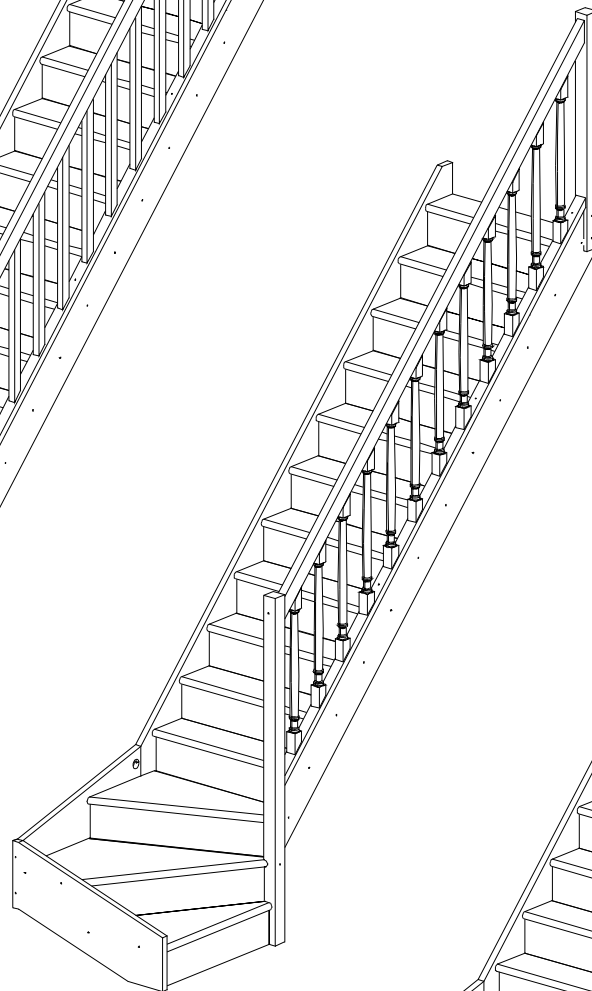

PARIS

Montageanleitung

1/4 gewendelt-unten, rechtslaufend

mit Standardgeländer

mit Gedrechseltgeländer

mit Designgeländer

PARIS

Montageanleitung

1/4 gewendelt-unten, linkslaufend

mit Standardgeländer

mit Gedrechseltgeländer

mit Designgeländer

1a

I.

PARIS
1/4-gewendelt

 A /cm/	B /cm/	S /cm/	D /cm/	
14/15	280,5	286,5	18,7	260
15/16	299,5	304,5	18,7	260
16/17	318	322,5	18,7	260

II.

 X /cm/	
14	280,5-A
15	299,5-A
16	318-A

1b

I.

PARIS
1/4-gewendelt

 A /cm/	B /cm/	S /cm/	D /cm/	
14/14	262	286,5	18,7	260
15/15	280,5	304,5	18,7	260
16/16	299,5	322,5	18,7	260

II.

 X /cm/	
14	262-A
15	280,5-A
16	299,5-A