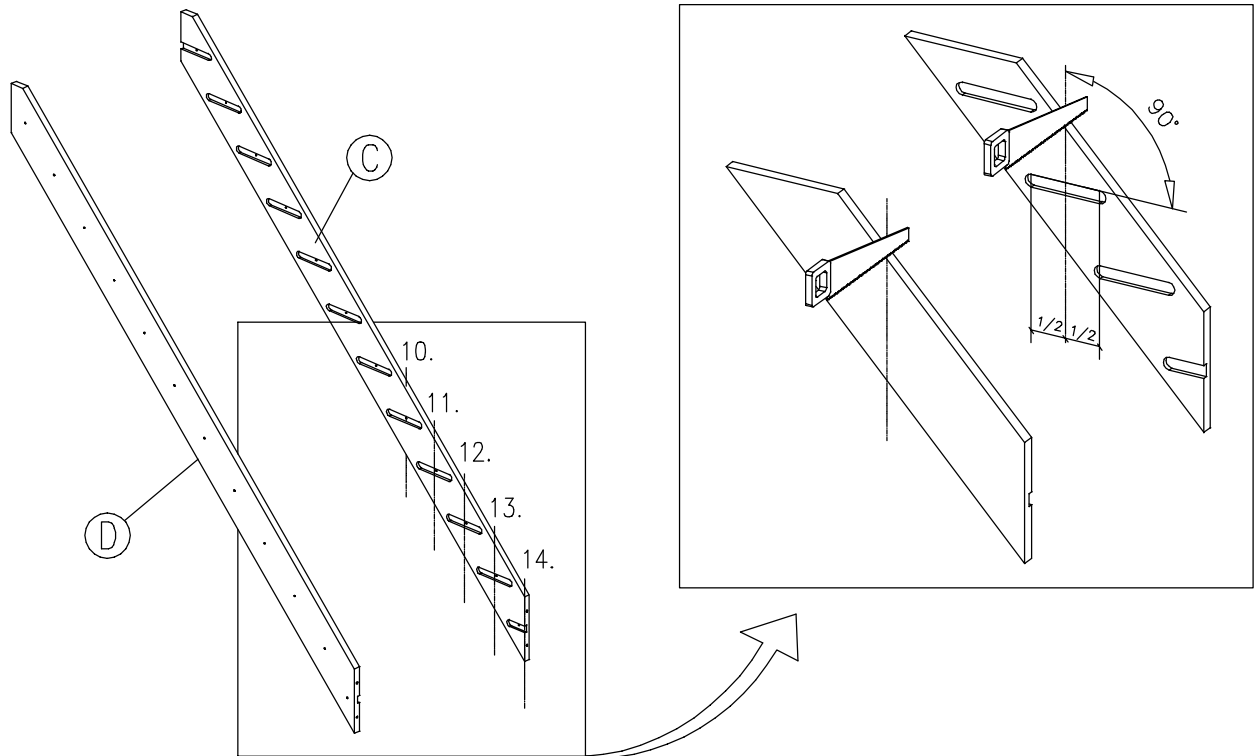

PARIS

Montageanleitung

1/4 gewendelt-unten, rechtslaufend

mit Standardgeländer

mit Gedrechseltgeländer

mit Designgeländer

PARIS

Montageanleitung

II.

 X /cm/	
14	280,5-A
15	299,5-A
16	318-A

1b

I.

PARIS
1/4-gewendelt

 A /cm/	B /cm/	S /cm/	D /cm/	
14/14	262	286,5	18,7	260
15/15	280,5	304,5	18,7	260
16/16	299,5	322,5	18,7	260

II.

 X /cm/	
14	262-A
15	280,5-A
16	299,5-A

2

①  x2	②  x36	③  x42	④  x2	⑤  x4	⑥  x4	⑦  x4	⑧  x4
⑨  x4	⑩  x45	⑪  x1	⑫  x8	⑬  x2	⑭  x4	⑮  x2	⑯  x2
⑰  x1	⑱  x1	⑲  x1					

3

4

5

6

7

8