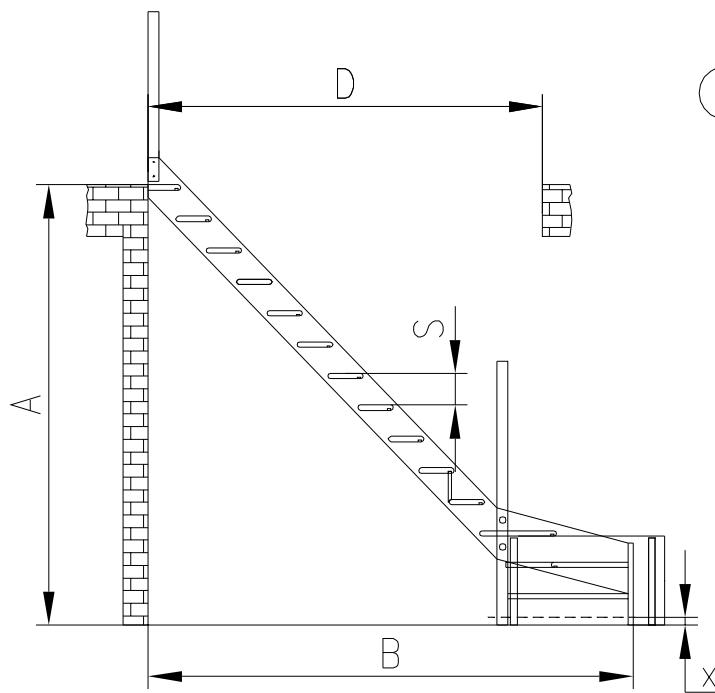

PARIS

Montageanleitung

1/4 gewendelt-unten, rechtslaufend

mit Standardgeländer

mit Gedrechseltgeländer

mit Designgeländer

PARIS

Montageanleitung

1/4 gewendelt-unten, linkslaufend

mit Standardgeländer

mit Gedrechseltgeländer

mit Designgeländer

1a

I.

PARIS
1/4-gewendelt

 A /cm/	B /cm/	S /cm/	D /cm/	
14/15	280,5	286,5	18,7	260
15/16	299,5	304,5	18,7	260
16/17	318	322,5	18,7	260

II.

 X /cm/	
14	280,5-A
15	299,5-A
16	318-A

1b

I.

PARIS
1/4-gewendelt

 A /cm/	B /cm/	S /cm/	D /cm/	
14/14	262	286,5	18,7	260
15/15	280,5	304,5	18,7	260
16/16	299,5	322,5	18,7	260

II.

 X /cm/	
14	262-A
15	280,5-A
16	299,5-A

2

①  x2	②  x36	③  x42	④  x2	⑤  x4	⑥  x4	⑦  x4	⑧  x4
⑨  x4	⑩  x45	⑪  x1	⑫  x8	⑬  x2	⑭  x4	⑮  x2	⑯  x2
⑰  x1	⑱  x1	⑲  x1					

3

4

5

6

7

8