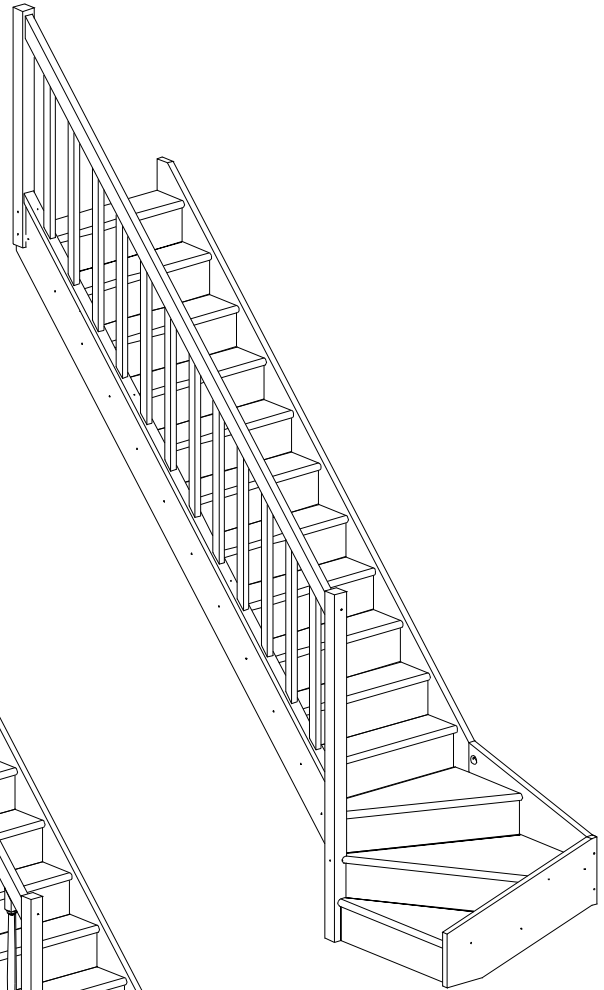

PARIS

Montageanleitung

1/4 gewendelt-unten, rechtslaufend

mit Standardgeländer

mit Gedrechseltgeländer

mit Designgeländer

PARIS

Montageanleitung

1/4 gewendelt-unten, linkslaufend

mit Standardgeländer

mit Gedrechseltgeländer

mit Designgeländer

1a

I.

PARIS
1/4-gewendelt

 A /cm/	B /cm/	S /cm/	D /cm/	
14/15	280,5	286,5	18,7	260
15/16	299,5	304,5	18,7	260
16/17	318	322,5	18,7	260

II.

 X /cm/	
14	280,5-A
15	299,5-A
16	318-A

1b

I.

PARIS
1/4-gewendelt

 A /cm/	B /cm/	S /cm/	D /cm/	
14/14	262	286,5	18,7	260
15/15	280,5	304,5	18,7	260
16/16	299,5	322,5	18,7	260

II.

 X /cm/	
14	262-A
15	280,5-A
16	299,5-A

2

①  x2	②  x36	③  x42	④  x2	⑤  x4	⑥  x4	⑦  x4	⑧  x4
⑨  x4	⑩  x45	⑪  x1	⑫  x8	⑬  x2	⑭  x4	⑮  x2	⑯  x2
⑰  x1	⑱  x1	⑲  x1					

3

4

5

6

7

8