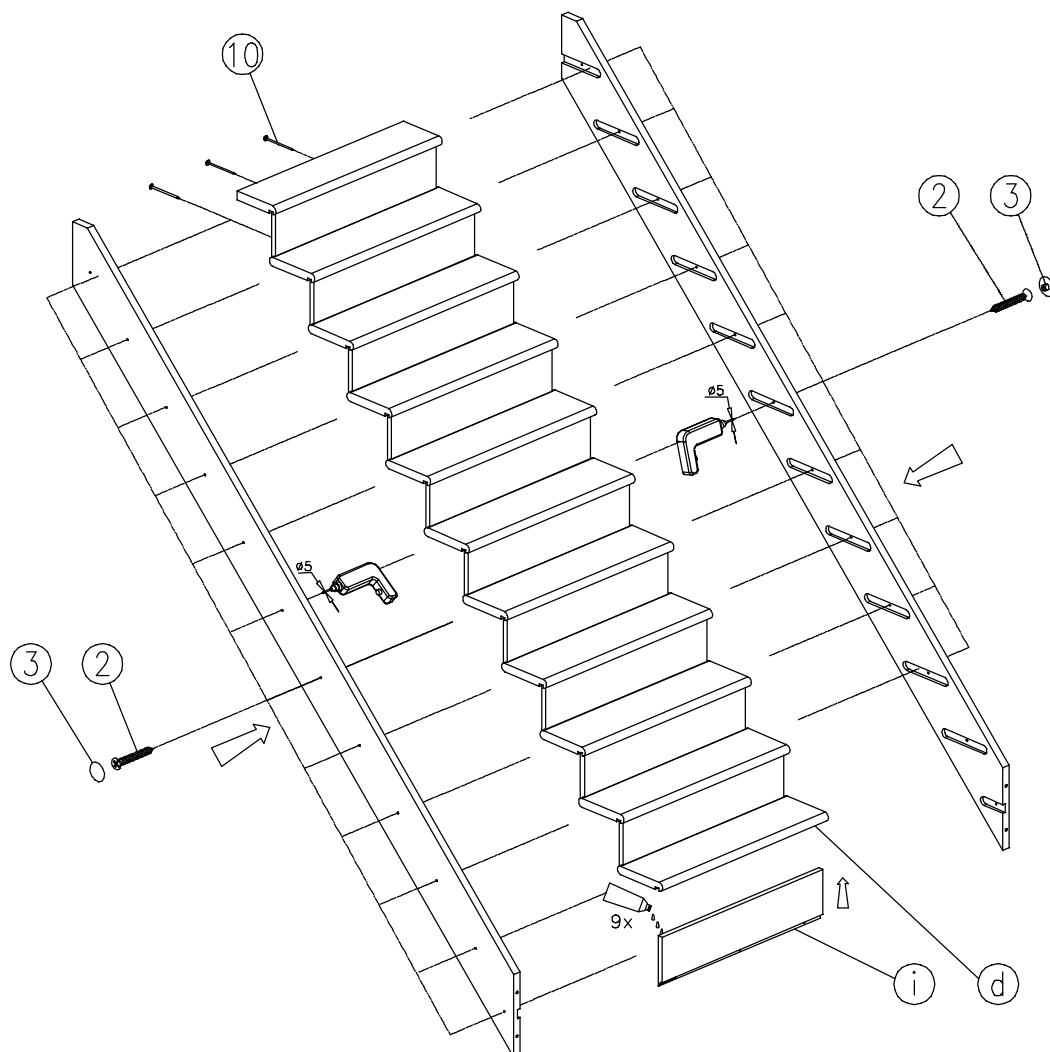

PARIS

Montageanleitung

1/4 gewendelt-unten, rechtslaufend

mit Standardgeländer

mit Gedrechseltgeländer

mit Designgeländer

PARIS

Montageanleitung

1/4 gewendelt-unten, linkslaufend

mit Standardgeländer

mit Gedrechseltgeländer

mit Designgeländer

1a

I.

PARIS
1/4-gewendelt

 A /cm/	B /cm/	S /cm/	D /cm/	
14/15	280,5	286,5	18,7	260
15/16	299,5	304,5	18,7	260
16/17	318	322,5	18,7	260

II.

 X /cm/	
14	280,5-A
15	299,5-A
16	318-A

1b

I.

PARIS
1/4-gewendelt

 A /cm/	B /cm/	S /cm/	D /cm/	
14/14	262	286,5	18,7	260
15/15	280,5	304,5	18,7	260
16/16	299,5	322,5	18,7	260

II.

 X /cm/	
14	262-A
15	280,5-A
16	299,5-A

2

①  x2	②  x36	③  x42	④  x2	⑤  x4	⑥  x4	⑦  x4	⑧  x4
⑨  x4	⑩  x45	⑪  x1	⑫  x8	⑬  x2	⑭  x4	⑮  x2	⑯  x2
⑰  x1	⑱  x1	⑲  x1					

3

4

5

6

7

8