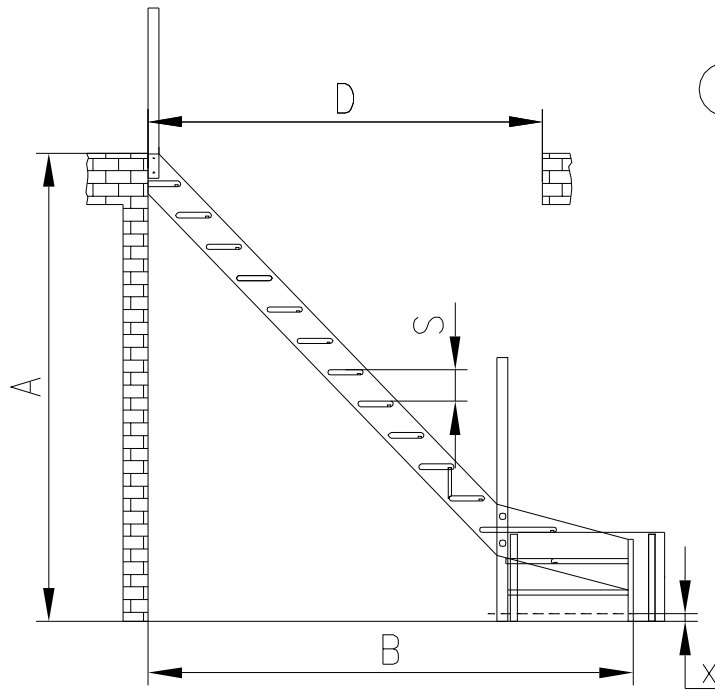

PARIS

Montageanleitung

1/4 gewendelt-unten, rechtslaufend

mit Standardgeländer

mit Gedrechseltgeländer

mit Designgeländer

PARIS

Montageanleitung

1/4 gewendelt-unten, linkslaufend

mit Standardgeländer

mit Gedrechseltgeländer

mit Designgeländer

1a

I.

PARIS
1/4-gewendelt

 A /cm/	B /cm/	S /cm/	D /cm/	
14/15	280,5	286,5	18,7	260
15/16	299,5	304,5	18,7	260
16/17	318	322,5	18,7	260

II.

 X /cm/	
14	280,5-A
15	299,5-A
16	318-A

1b

I.

PARIS
1/4-gewendelt

 A /cm/	B /cm/	S /cm/	D /cm/	
14/14	262	286,5	18,7	260
15/15	280,5	304,5	18,7	260
16/16	299,5	322,5	18,7	260

II.

 X /cm/	
14	262-A
15	280,5-A
16	299,5-A

2

①  x2	②  x36	③  x42	④  x2	⑤  x4	⑥  x4	⑦  x4	⑧  x4
⑨  x4	⑩  x45	⑪  x1	⑫  x8	⑬  x2	⑭  x4	⑮  x2	⑯  x2
⑰  x1	⑱  x1	⑲  x1					

3

4

5

6

7

8