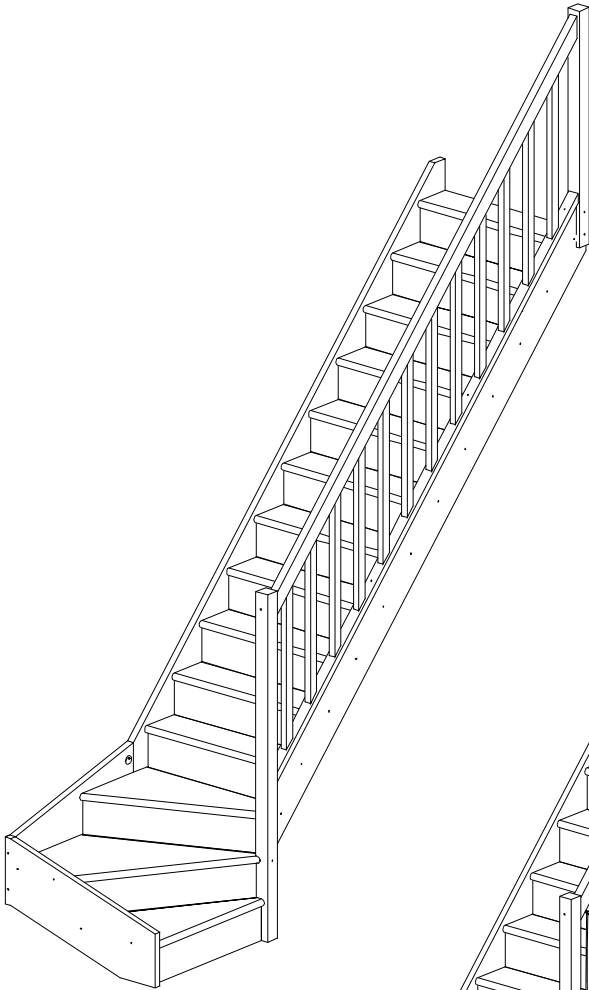

PARIS

Montageanleitung

1/4 gewendelt-unten, rechtslaufend

mit Standardgeländer

mit Gedrechseltgeländer

mit Designgeländer

PARIS

Montageanleitung

1/4 gewendelt-unten, linkslaufend

mit Standardgeländer

mit Gedrechseltgeländer

mit Designgeländer

1a

I.

PARIS
1/4-gewendelt

 A /cm/	B /cm/	S /cm/	D /cm/	
14/15	280,5	286,5	18,7	260
15/16	299,5	304,5	18,7	260
16/17	318	322,5	18,7	260

II.

 X /cm/	
14	280,5-A
15	299,5-A
16	318-A

1b

I.

PARIS
1/4-gewendelt

 A /cm/	B /cm/	S /cm/	D /cm/	
14/14	262	286,5	18,7	260
15/15	280,5	304,5	18,7	260
16/16	299,5	322,5	18,7	260

II.

 X /cm/	
14	262-A
15	280,5-A
16	299,5-A