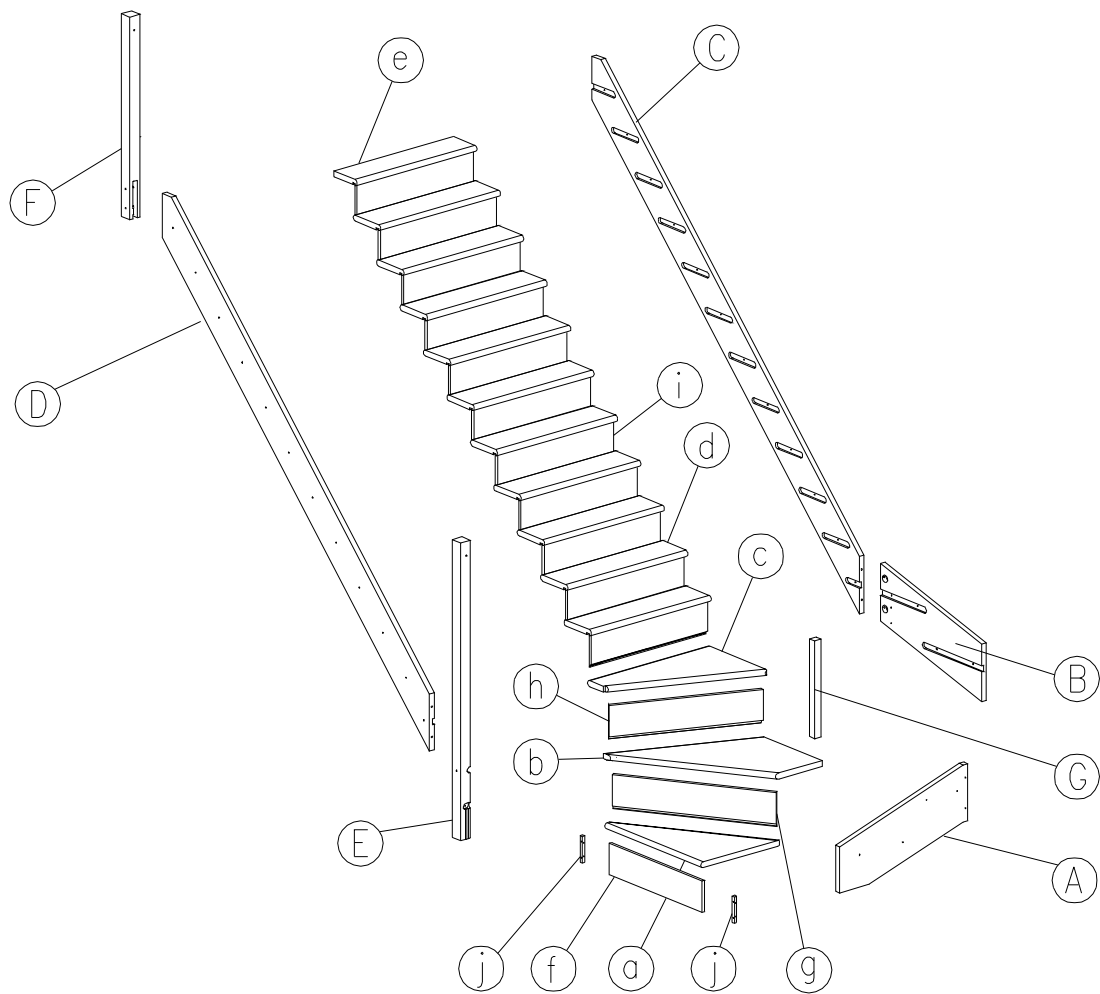

PARIS

Montageanleitung

1/4 gewendelt-unten, rechtslaufend

mit Standardgeländer

mit Gedrechseltgeländer

mit Designgeländer

PARIS

Montageanleitung

1/4 gewendelt-unten, linkslaufend

mit Standardgeländer

mit Gedrechseltgeländer

mit Designgeländer

1a

I.

PARIS
1/4-gewendelt

 A /cm/	B /cm/	S /cm/	D /cm/	
14/15	280,5	286,5	18,7	260
15/16	299,5	304,5	18,7	260
16/17	318	322,5	18,7	260

II.

 X /cm/	
14	280,5-A
15	299,5-A
16	318-A

1b

I.

PARIS
1/4-gewendelt

 A /cm/	B /cm/	S /cm/	D /cm/	
14/14	262	286,5	18,7	260
15/15	280,5	304,5	18,7	260
16/16	299,5	322,5	18,7	260

II.

 X /cm/	
14	262-A
15	280,5-A
16	299,5-A

2

①  x2	②  x36	③  x42	④  x2	⑤  x4	⑥  x4	⑦  x4	⑧  x4
⑨  x4	⑩  x45	⑪  x1	⑫  x8	⑬  x2	⑭  x4	⑮  x2	⑯  x2
⑰  x1	⑱  x1	⑲  x1					

3

4

5

6

7

8