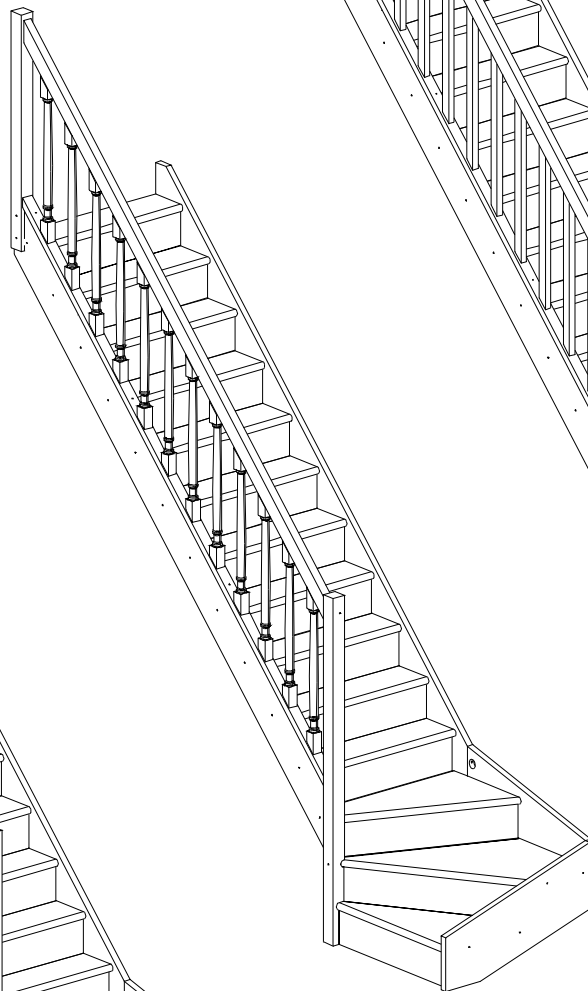

PARIS

Montageanleitung

1/4 gewendelt-unten, rechtslaufend

mit Standardgeländer

mit Gedrechseltgeländer

mit Designgeländer

PARIS

Montageanleitung

1/4 gewendelt-unten, linkslaufend

mit Standardgeländer

mit Gedrechseltgeländer

mit Designgeländer

1a

I.

PARIS
1/4-gewendelt

 A /cm/	B /cm/	S /cm/	D /cm/	
14/15	280,5	286,5	18,7	260
15/16	299,5	304,5	18,7	260
16/17	318	322,5	18,7	260

II.

 X /cm/	
14	280,5-A
15	299,5-A
16	318-A

1b

I.

PARIS
1/4-gewendelt

 A /cm/	B /cm/	S /cm/	D /cm/	
14/14	262	286,5	18,7	260
15/15	280,5	304,5	18,7	260
16/16	299,5	322,5	18,7	260

II.

 X /cm/	
14	262-A
15	280,5-A
16	299,5-A

2

①  x2	②  x36	③  x42	④  x2	⑤  x4	⑥  x4	⑦  x4	⑧  x4
⑨  x4	⑩  x45	⑪  x1	⑫  x8	⑬  x2	⑭  x4	⑮  x2	⑯  x2
⑰  x1	⑱  x1	⑲  x1					

3

4

5

6

7

8