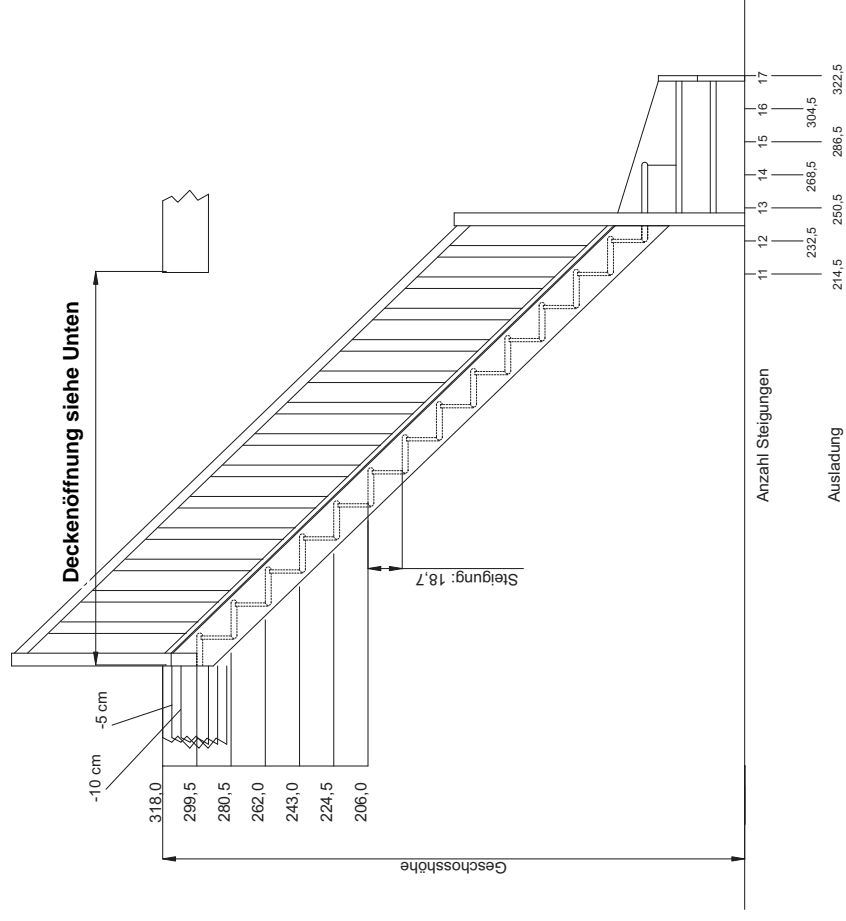

DOLLE Paris · 1/4-gewendelt unten

Raumspartreppe

Maßeinheit: mm

Technische Hinweise

- Deckenöffnung: Breite = Breite der Treppe plus 5 cm
Länge = Ausladung der Treppe minus 15 cm

DOLLE Paris · 1/4-gewendelt unten

Raumspartreppe

DOLLE Paris · 1/4-gewendelt oben

Raumspartreppe

Technische Hinweise

Sz	G	A	S	D
15	280,5	298	18,70	260
16	299,0	316	18,70	260
17	318,0	334	18,70	260

• Maßeinheit: cm

Legende

G = Geschosshöhe
 A = Ausladung
 S = Steigungshöhe
 D = Deckenöffnung
 Sz = Steigungszahl