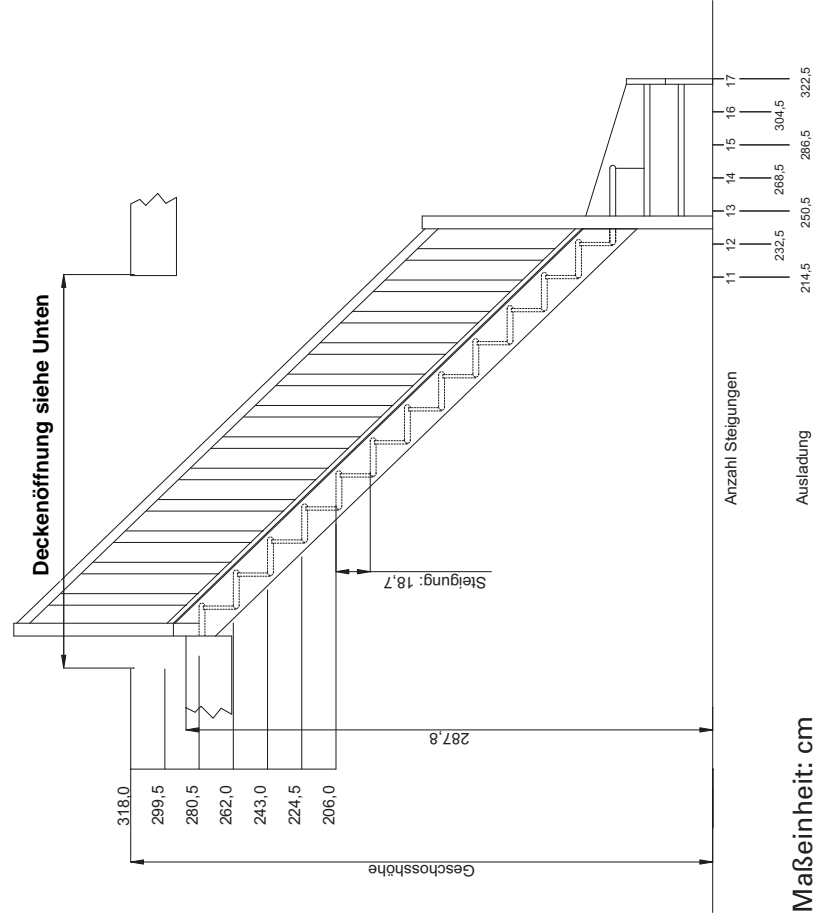

DOLLE Paris · 1/4-gewendelt unten

Raumspartreppe

Maßeinheit: mm

Technische Hinweise

- Deckenöffnung: Breite = Breite der Treppe plus 5 cm
Länge = Ausladung der Treppe minus 15 cm

DOLLE Paris · 1/4-gewendelt unten

Raumspartreppe

DOLLE Paris · 1/4-gewendelt oben

Raumspartreppe

Technische Hinweise

Sz	G	A	S	D
15	280,5	298	18,70	260
16	299,0	316	18,70	260
17	318,0	334	18,70	260

• Maßeinheit: cm

Legende

G = Geschosshöhe
 A = Ausladung
 S = Steigungshöhe
 D = Deckenöffnung
 Sz = Steigungszahl