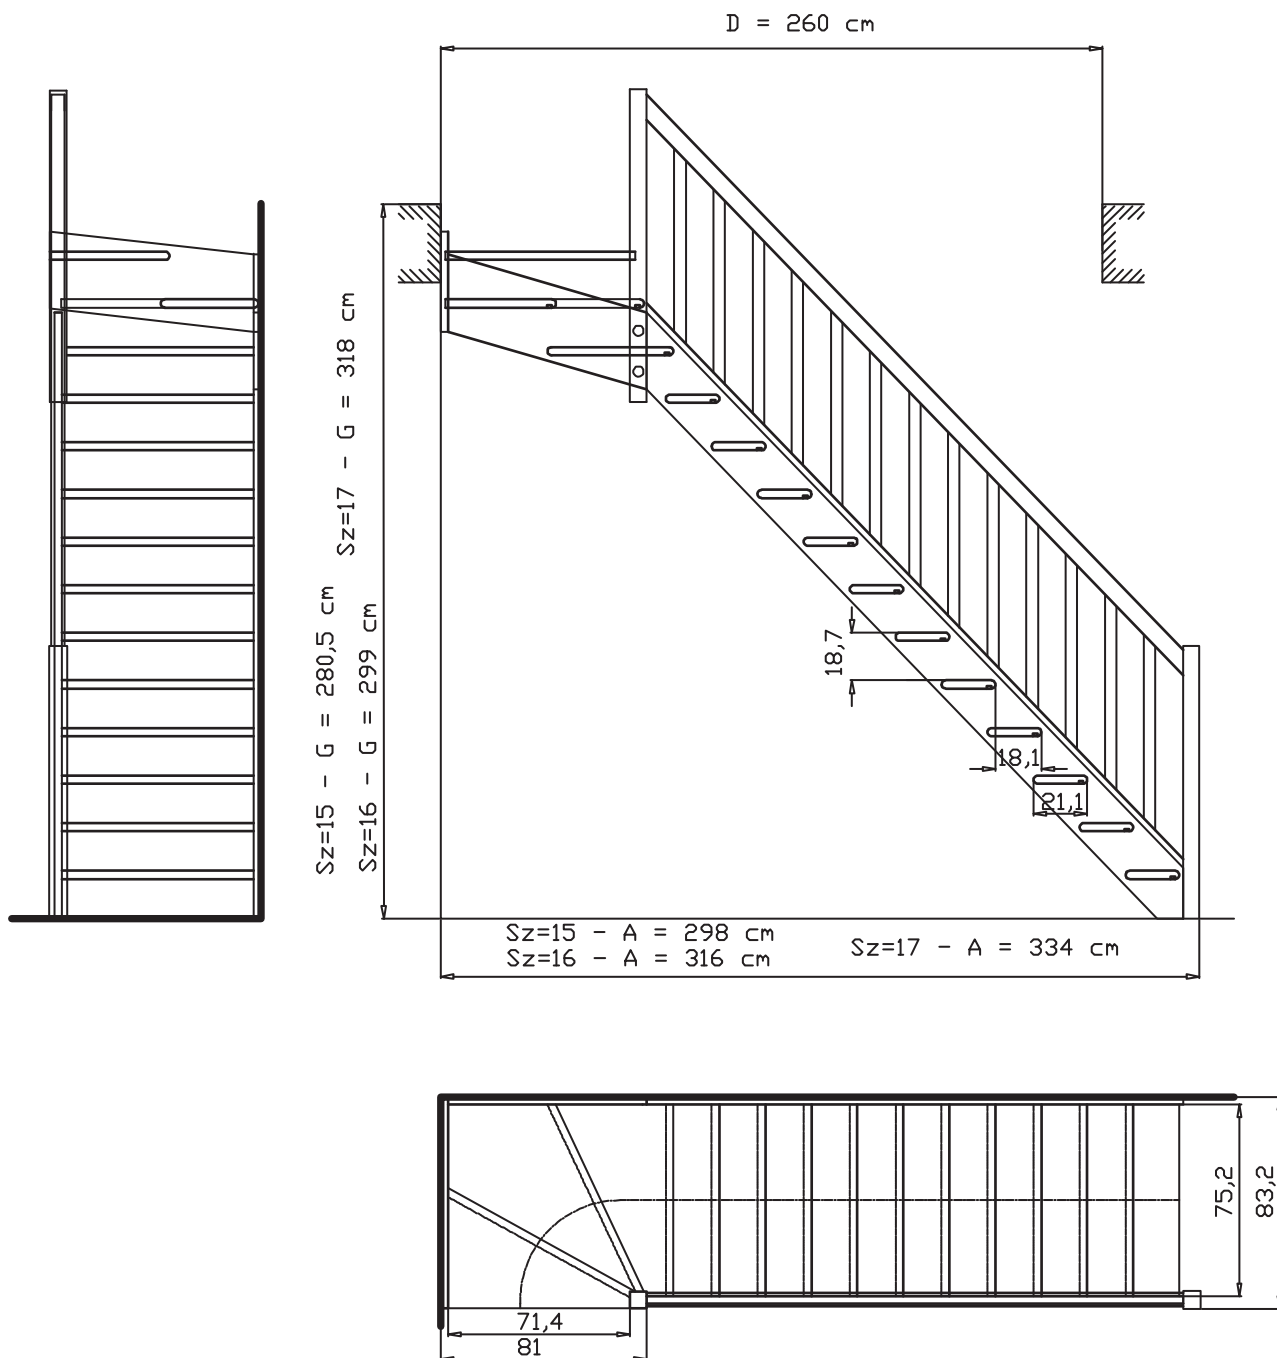

DOLLE Paris · 1/4-gewendelt unten

Raumspartreppe

Maßeinheit: mm

Technische Hinweise

- Deckenöffnung: Breite = Breite der Treppe plus 5 cm
Länge = Ausladung der Treppe minus 15 cm

DOLLE Paris · 1/4-gewendelt unten

Raumspartreppe

DOLLE Paris · 1/4-gewendelt oben

Raumspartreppe

Technische Hinweise

Sz	G	A	S	D
15	280,5	298	18,70	260
16	299,0	316	18,70	260
17	318,0	334	18,70	260

• Maßeinheit: cm

Legende

G = Geschosshöhe
 A = Ausladung
 S = Steigungshöhe
 D = Deckenöffnung
 Sz = Steigungszahl