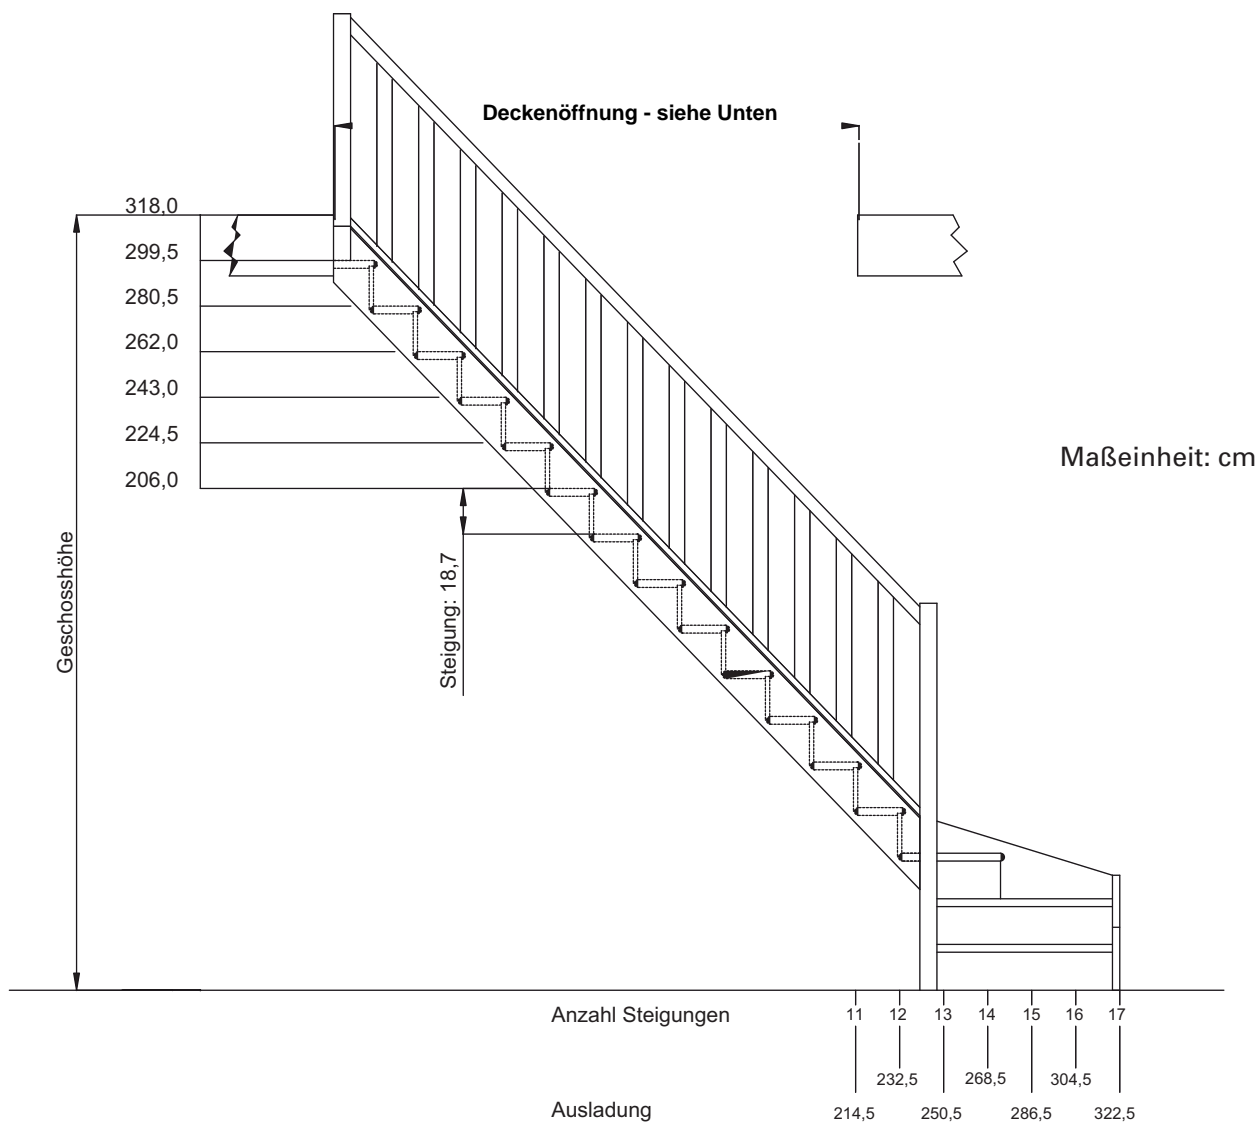

DOLLE Paris · 1/4-gewendelt unten

Raumspartreppe

Maßeinheit: mm

Technische Hinweise

- Deckenöffnung: Breite = Breite der Treppe plus 5 cm
Länge = Ausladung der Treppe minus 15 cm

DOLLE Paris · 1/4-gewendelt unten

Raumspartreppe

DOLLE Paris · 1/4-gewendelt oben

Raumspartreppe

Technische Hinweise

Sz	G	A	S	D
15	280,5	298	18,70	260
16	299,0	316	18,70	260
17	318,0	334	18,70	260

• Maßeinheit: cm

Legende

G = Geschosshöhe
 A = Ausladung
 S = Steigungshöhe
 D = Deckenöffnung
 Sz = Steigungszahl