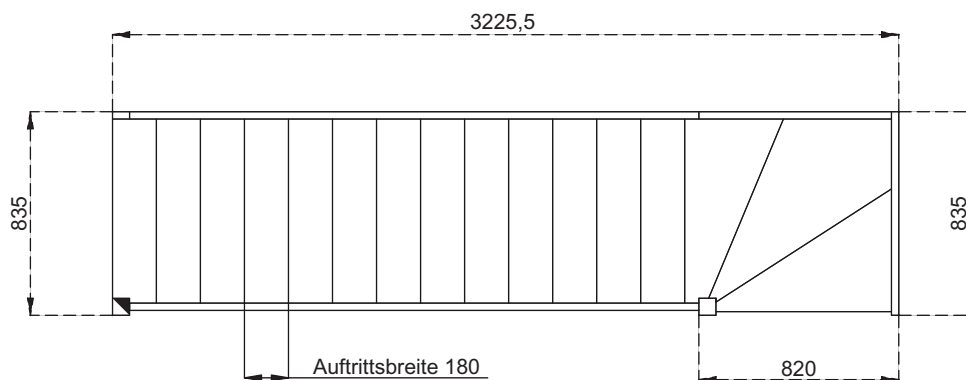

DOLLE Paris · 1/4-gewendelt unten

Raumspartreppe

Maßeinheit: mm

Technische Hinweise

- Deckenöffnung: Breite = Breite der Treppe plus 5 cm
Länge = Ausladung der Treppe minus 15 cm

DOLLE Paris · 1/4-gewendelt unten

Raumspartreppe

DOLLE Paris · 1/4-gewendelt oben

Raumspartreppe

Technische Hinweise

Sz	G	A	S	D
15	280,5	298	18,70	260
16	299,0	316	18,70	260
17	318,0	334	18,70	260

• Maßeinheit: cm

Legende

G = Geschosshöhe
 A = Ausladung
 S = Steigungshöhe
 D = Deckenöffnung
 Sz = Steigungszahl