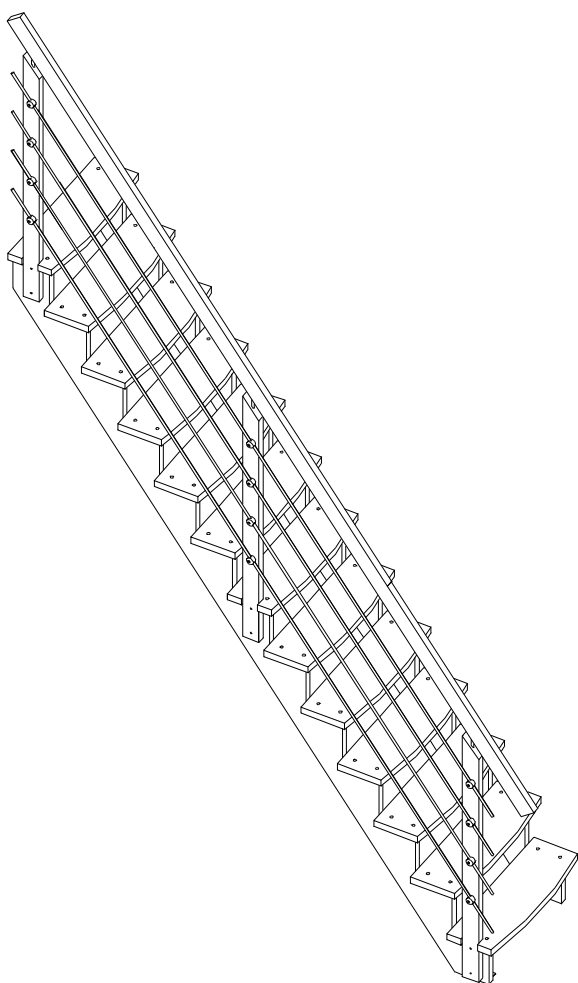

Einbauanleitung Lyon - gerade

Laufrichtung
Abb.: Linkslaufend

Laufrichtung
Abb.: Rechtslaufend

C
x3

E
x4

G
x

G1
x3

 ① x4 6x50	 ② x4 10x50	 ③ x8 4,5x20	 ④ x3 \varnothing 10x148	 ⑤ x6	 ⑥ x52 \varnothing 12
 ⑦ x58 5x50	 ⑧ x4	 ⑨ x1	 ⑩ x12	 ⑪ x12 4,5x40	 ⑫ x8

Y Steigung 22.0 cm	Z Höhe
11	242.0 cm
12	264.0 cm
13	286.0 cm

Stufen	Y Steigung 22.0 cm	
	L Ausladung	
11	65.0 cm	75.0 cm
12	181	181
13	197	197
13	213	213

1

2

4