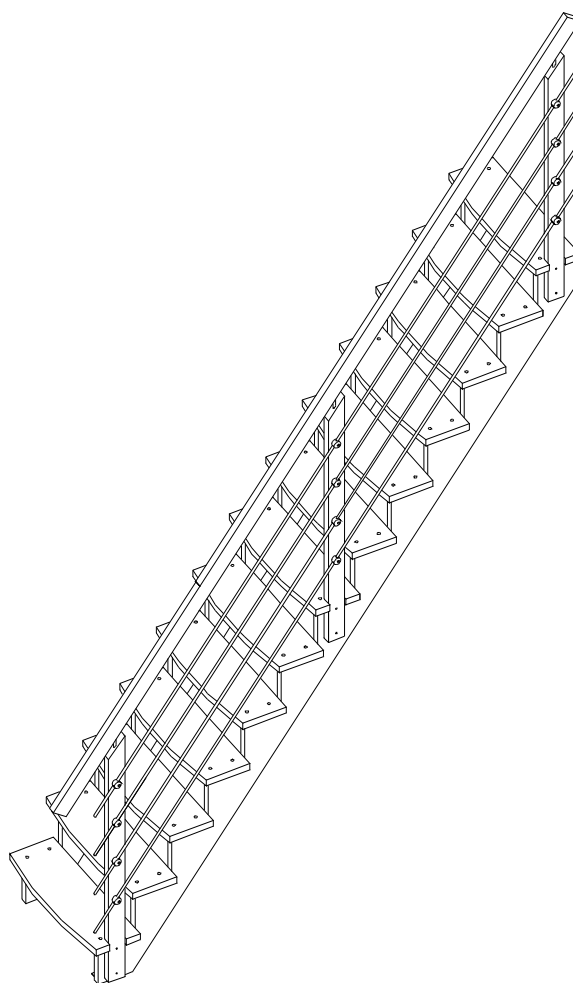

Einbauanleitung Lyon - gerade

Laufrichtung
Abb.: Linkslaufend

Laufrichtung
Abb.: Rechtslaufend

C
x3

E
x4

G
x

G1
x3

 ① x4 6x50	 ② x4 10x50	 ③ x8 4,5x20	 ④ x3 \varnothing 10x148	 ⑤ x6	 ⑥ x52 \varnothing 12
 ⑦ x58 5x50	 ⑧ x4	 ⑨ x1	 ⑩ x12	 ⑪ x12 4,5x40	 ⑫ x8

Y Steigung 22.0 cm	Z Höhe
11	242.0 cm
12	264.0 cm
13	286.0 cm

Stufen	Y Steigung 22.0 cm	
	L Ausladung	
11	65.0 cm	75.0 cm
12	181	181
13	197	197
13	213	213

1

2

4