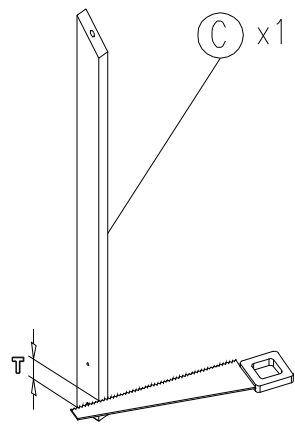

Einbauanleitung Lyon - gerade

Laufrichtung
Abb.: Linkslaufend

Laufrichtung
Abb.: Rechtslaufend

C
x3

E
x4

G
x

G1
x3

 ① x4 6x50	 ② x4 10x50	 ③ x8 4,5x20	 ④ x3 \varnothing 10x148	 ⑤ x6	 ⑥ x52 \varnothing 12
 ⑦ x58 5x50	 ⑧ x4	 ⑨ x1	 ⑩ x12	 ⑪ x12 4,5x40	 ⑫ x8

Y Steigung 22.0 cm	Z Höhe
11	242.0 cm
12	264.0 cm
13	286.0 cm

Stufen	Y Steigung 22.0 cm	
	L Ausladung	
11	65.0 cm	75.0 cm
12	181	181
13	197	197
13	213	213

1

2

4