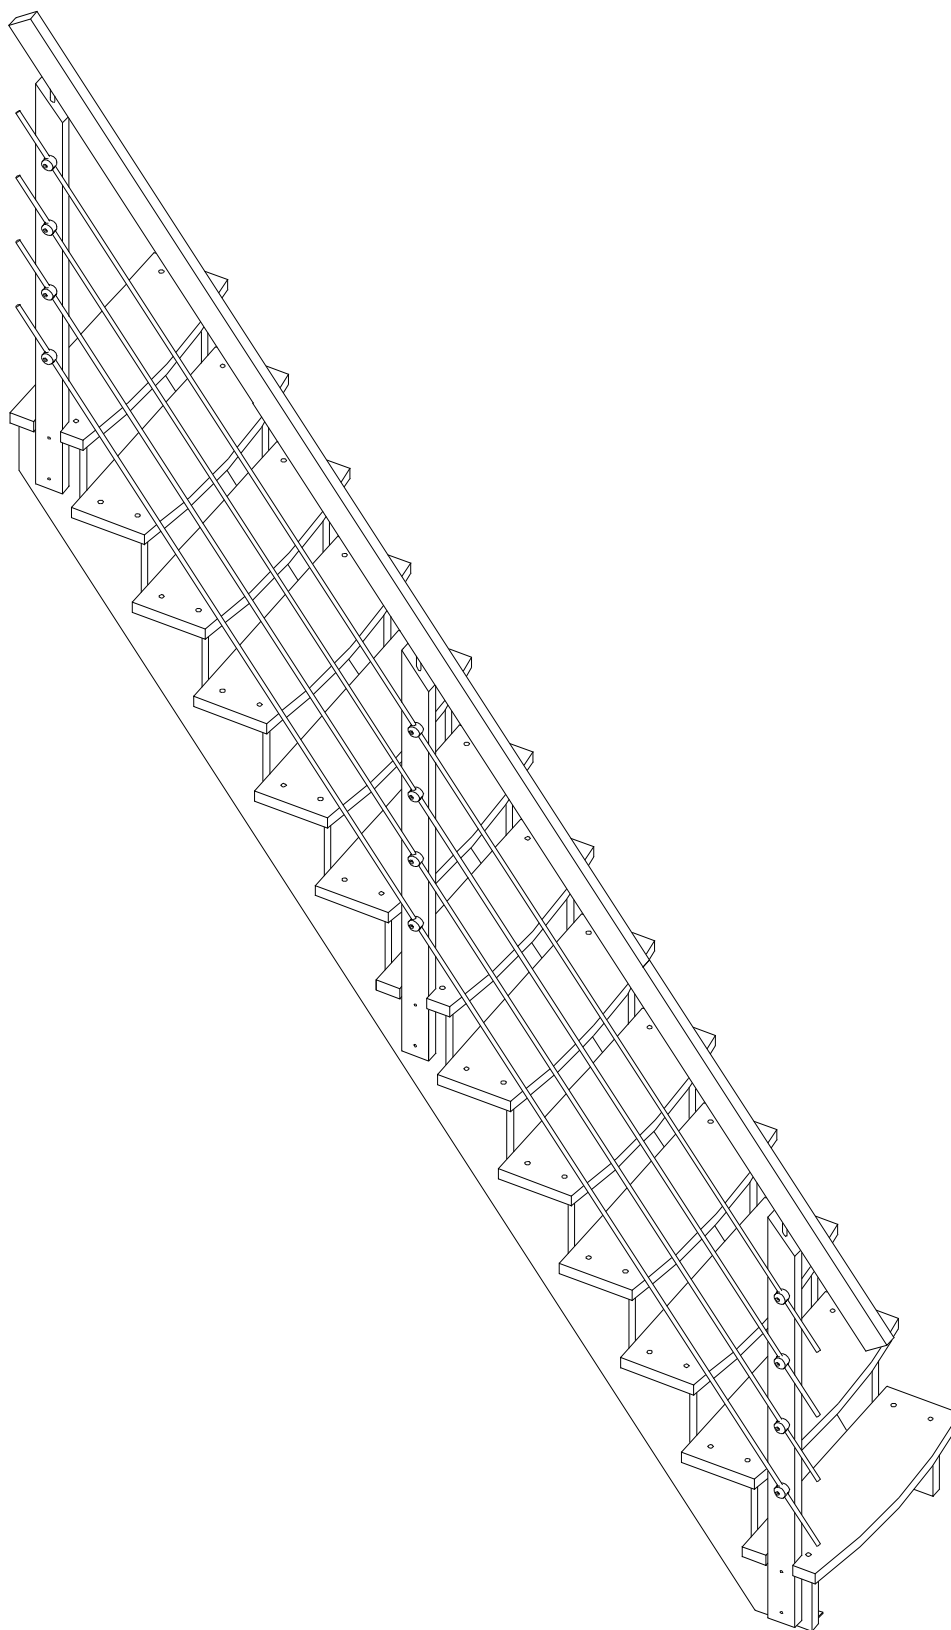

Einbauanleitung Lyon - gerade

Laufrichtung
Abb.: Linkslaufend

Laufrichtung
Abb.: Rechtslaufend

C
x3

E
x4

G
x

G1
x3

 ① x4 6x50	 ② x4 10x50	 ③ x8 4,5x20	 ④ x3 \varnothing 10x148	 ⑤ x6	 ⑥ x52 \varnothing 12
 ⑦ x58 5x50	 ⑧ x4	 ⑨ x1	 ⑩ x12	 ⑪ x12 4,5x40	 ⑫ x8

Y Steigung 22.0 cm	Z Höhe
11	242.0 cm
12	264.0 cm
13	286.0 cm

Stufen	Y Steigung 22.0 cm	
	L Ausladung	
11	65.0 cm	75.0 cm
12	181	181
13	197	197
13	213	213

1

2

4