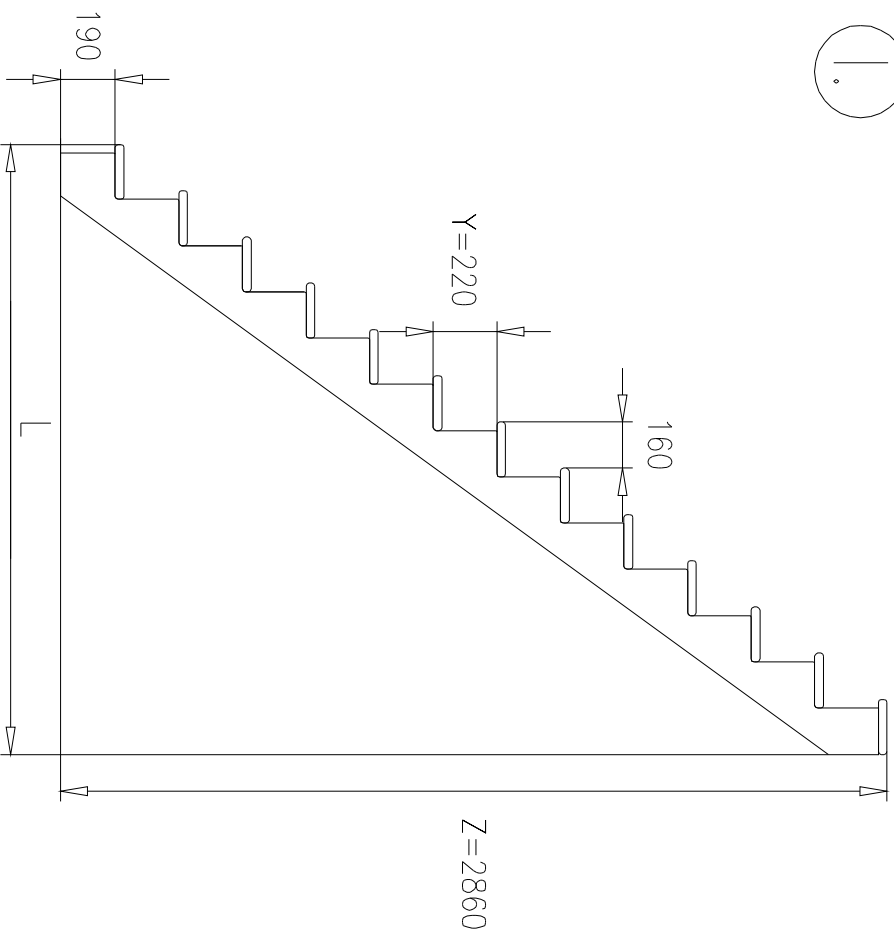

Einbauanleitung Lyon - gerade

Laufrichtung
Abb.: Linkslaufend

Laufrichtung
Abb.: Rechtslaufend

C
x3

E
x4

G
x

G1
x3

 ① x4 6x50	 ② x4 10x50	 ③ x8 4,5x20	 ④ x3 \varnothing 10x148	 ⑤ x6	 ⑥ x52 \varnothing 12
 ⑦ x58 5x50	 ⑧ x4	 ⑨ x1	 ⑩ x12	 ⑪ x12 4,5x40	 ⑫ x8

Y Steigung 22.0 cm	Z Höhe
11	242.0 cm
12	264.0 cm
13	286.0 cm

Stufen	Y Steigung 22.0 cm	
	L Ausladung	
11	65.0 cm	75.0 cm
12	181	181
13	197	197
13	213	213

1

2

4