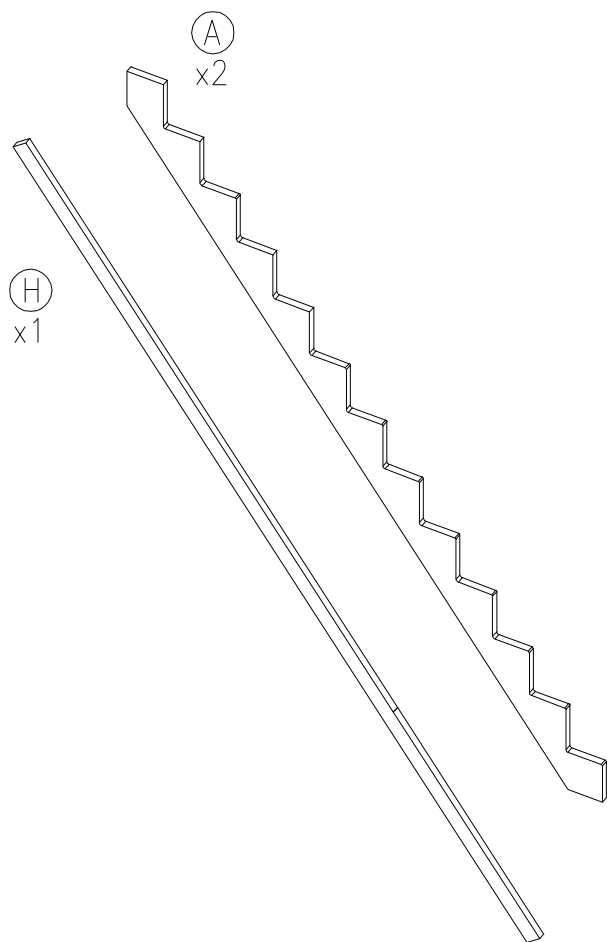

Einbauanleitung Lyon - gerade

Laufrichtung
Abb.: Linkslaufend

Laufrichtung
Abb.: Rechtslaufend

C
x3

E
x4

G
x

G1
x3

 ① x4 6x50	 ② x4 10x50	 ③ x8 4,5x20	 ④ x3 \varnothing 10x148	 ⑤ x6	 ⑥ x52 \varnothing 12
 ⑦ x58 5x50	 ⑧ x4	 ⑨ x1	 ⑩ x12	 ⑪ x12 4,5x40	 ⑫ x8

Y Steigung 22.0 cm	Z Höhe
11	242.0 cm
12	264.0 cm
13	286.0 cm

Stufen	Y Steigung 22.0 cm	
	L Ausladung	
11	65.0 cm	75.0 cm
12	181	181
13	197	197
13	213	213

1

2

4