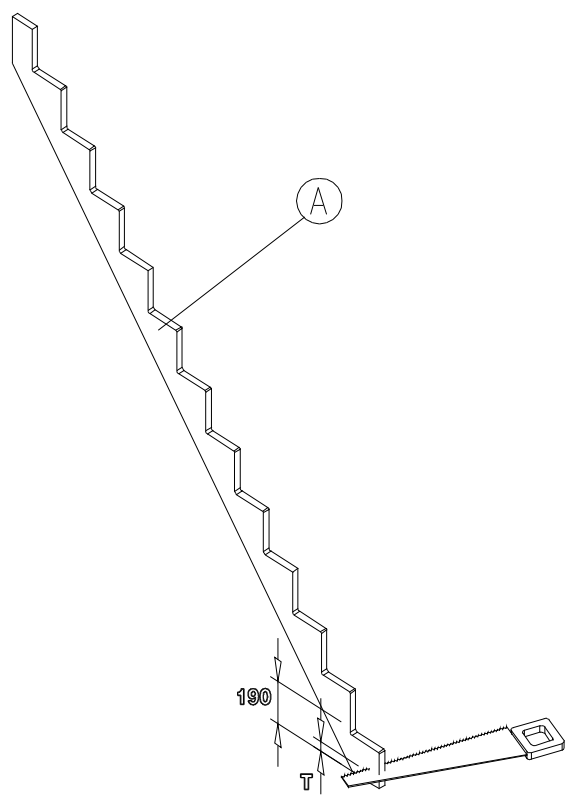

Einbauanleitung Lyon - gerade

Laufrichtung
Abb.: Linkslaufend

Laufrichtung
Abb.: Rechtslaufend

C
x3

E
x4

G
x

G1
x3

 ① x4 6x50	 ② x4 10x50	 ③ x8 4,5x20	 ④ x3 \varnothing 10x148	 ⑤ x6	 ⑥ x52 \varnothing 12
 ⑦ x58 5x50	 ⑧ x4	 ⑨ x1	 ⑩ x12	 ⑪ x12 4,5x40	 ⑫ x8

Y Steigung 22.0 cm	Z Höhe
11	242.0 cm
12	264.0 cm
13	286.0 cm

Stufen	Y Steigung 22.0 cm	
	L Ausladung	
11	65.0 cm	75.0 cm
12	181	181
13	197	197
13	213	213

1

2

4