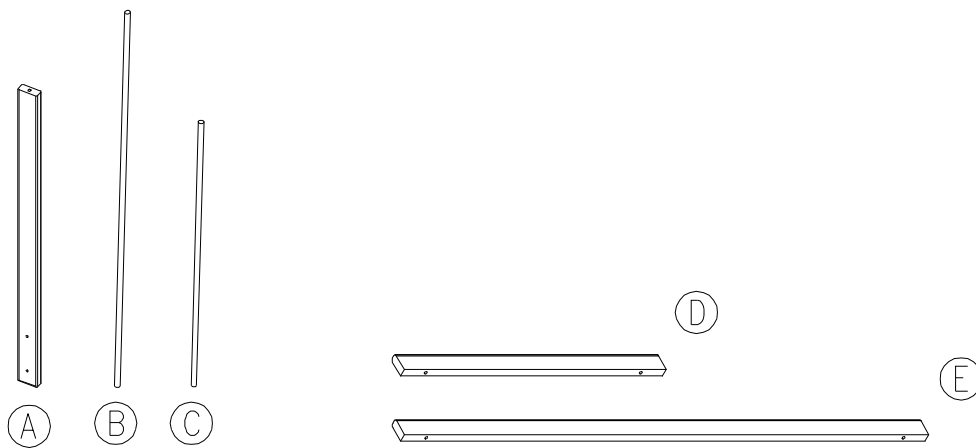

Einbauanleitung - Brüstungsgeländer Lyon mit mitlaufenden Edelstahlstäben

1	2	3	4	5	6	7	8
							
6x80	10x50		∅10x148		4,5x40	x 1	