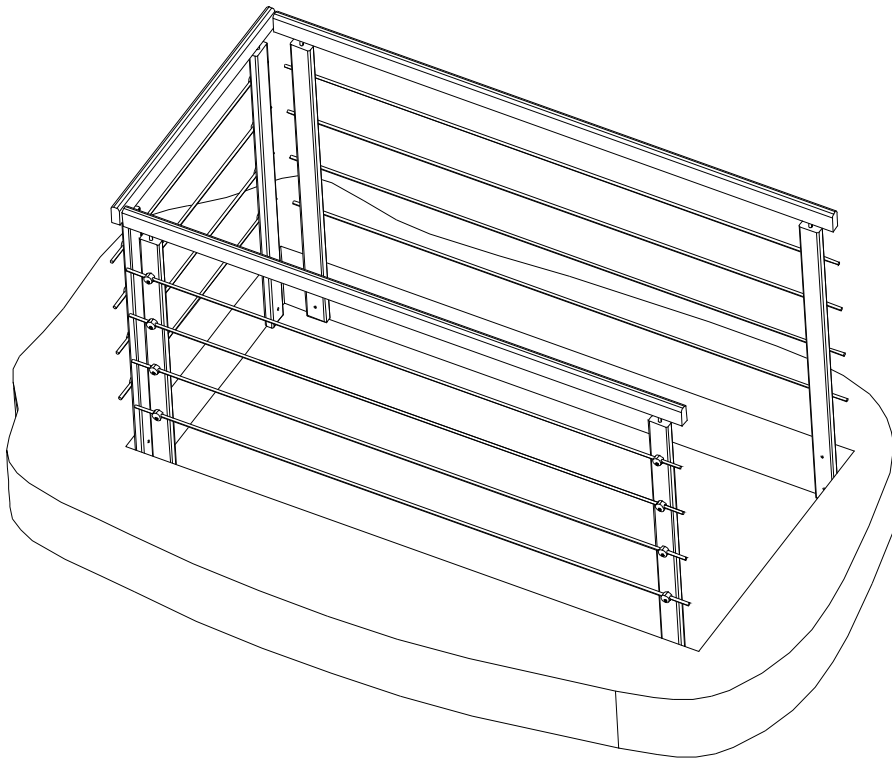

Einbauanleitung - Brüstungsgeländer Lyon mit mitlaufenden Edelstahlstäben

1	2	3	4	5	6	7	8
							
6x80	10x50		∅10x148		4,5x40	x 1	