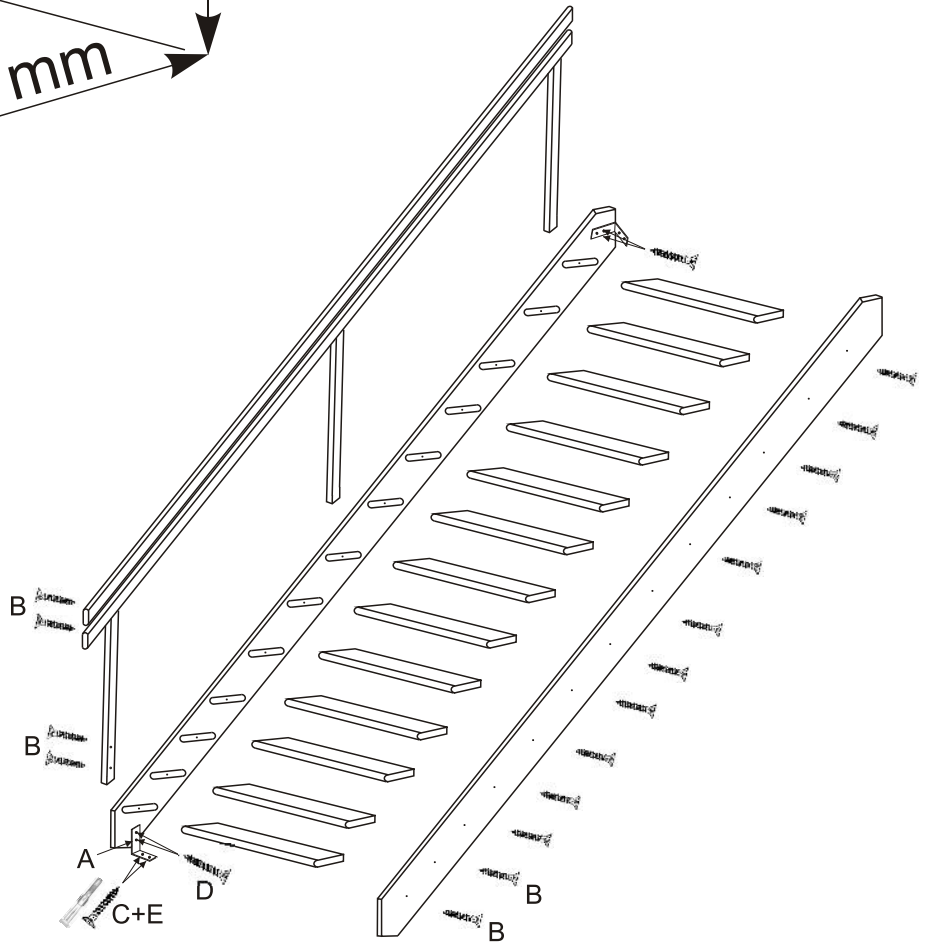

Deckenloch bei
Deckenstärke ca 250 mm
630 x1750 mm

BORAS

A 4 Stk

B 38 Stk
Spax 5 x 40

C 8 Stk
Spax 4,5 x 50

D 8 Stk
Spax 4,5 x 25

E 8 Stk
Dübel S8