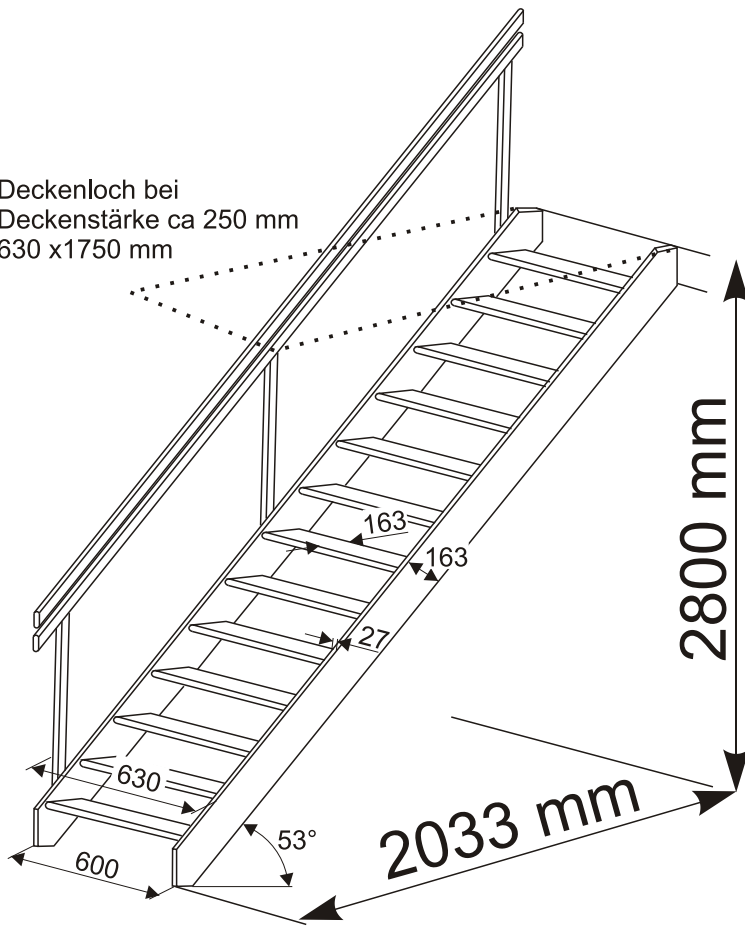

Deckenloch bei
Deckenstärke ca 250 mm
630 x1750 mm

BORAS

A 4 Stk

B 38 Stk
Spax 5 x 40

C 8 Stk
Spax 4,5 x 50

D 8 Stk
Spax 4,5 x 25

E 8 Stk
Dübel S8