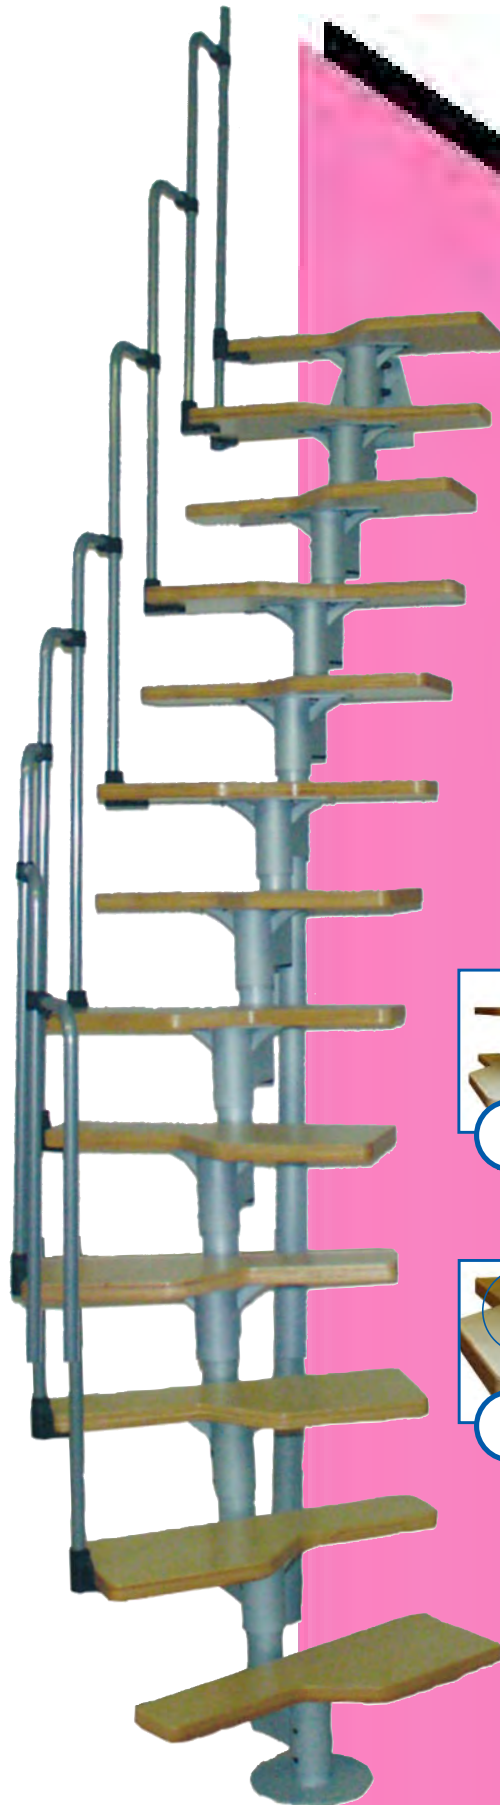

GS Treppen GmbH & Co.KG

Biegener Landstraße 2

D - 15299 Müllrose - Dubrow

Tel.: 033606 / 787791

Fax: 033606 / 787792

info@gstreppen.de

<http://www.treppenportal-deutschland.de>

Sollten Sie Fragen haben oder Hilfe
benötigen - rufen Sie uns an.
Unser Team hilft Ihnen gern bei allen Fragen
zu den auf unserer Webseite eingetragenen
Produkten. Wir bieten auch Montage und
Aufmaß der Treppen an

- 175-212,5mm

- 200 kg

T1		12 Stk - 920491
T2		1 Stk - 920489
T3		1 Stk - 920487
T4		1 Stk - 920485
T5		13 Stk - 931052
T6		1 Stk - 920497
T7		13 Stk - 920499
T8		1 Stk - 931416
T9		1 Stk - 931417
T10		13 Stk - 930623
T11		12 Stk - 930851
T12		15 Stk - 931586
T13		14 Stk - 932032

T14	M10 	4 Stk - 931061
T15		2 Stk - 930630
T16	M10x8 	28 Stk - 931062
T17	5x25 mm 	78 Stk - 932067
T18	4,5x25 mm 	42 Stk - 930200
T19		8 Stk - 931733
T20	M 8 	8 Stk - 931078
T21	M8x70 	8 Stk - 931735
T22	M6x6 	40 Stk - 930632
T23		40 Stk - 930633
T24	M10x70 	2 Stk - 931060