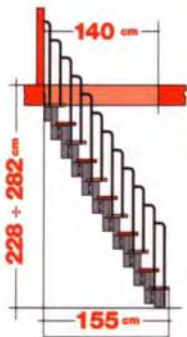

Karina

DIE ZUSÄTZLICHE STUFENHÖHE

Karina besteht IMMER aus einer RECHTEN STUFE

KIT KARINA

Höhe von 228 bis 282 cm (12 Stufenhöhen)

ZUSÄTZLICHER BALUSTRADEN-KIT :

Zusammensetzbarer Bausatz von 120 cm, mit 10 Geländersäulen, einem Handlauf aus Polyurethan und den Befestigungen

Drehrichtung im Uhr- und Gegenuhrzeigersinn

wird während der Montage bestimmt

PATENTIERT!

**KIT
KARINA**

12 STUFENHÖHEN

HÖHE
228+282 cm

+1 KIT
ZUSÄTZLICHE
STUFENHÖHE

HÖHE
247+305,5 cm

aus **massiver Buche**,
geformt und versetzt.

KIT-TREPPE:

sie kann auf Höhen
zwischen 228 und 282 cm
verstellt werden.

DIE ZUSÄTZLICHEN KITS:

- KIT-STUFENHÖHE:

mit dem Kauf einer oder
mehrerer zusätzlichen Kit-
Stufenhöhen, kann eine Höhe
von 329 cm erreicht werden

Montage

Montage-Werkzeug

10 13 19 mm

Ø 8x120 Ø 14x150 mm

3 5 6 10 mm

Ø 6.5 mm