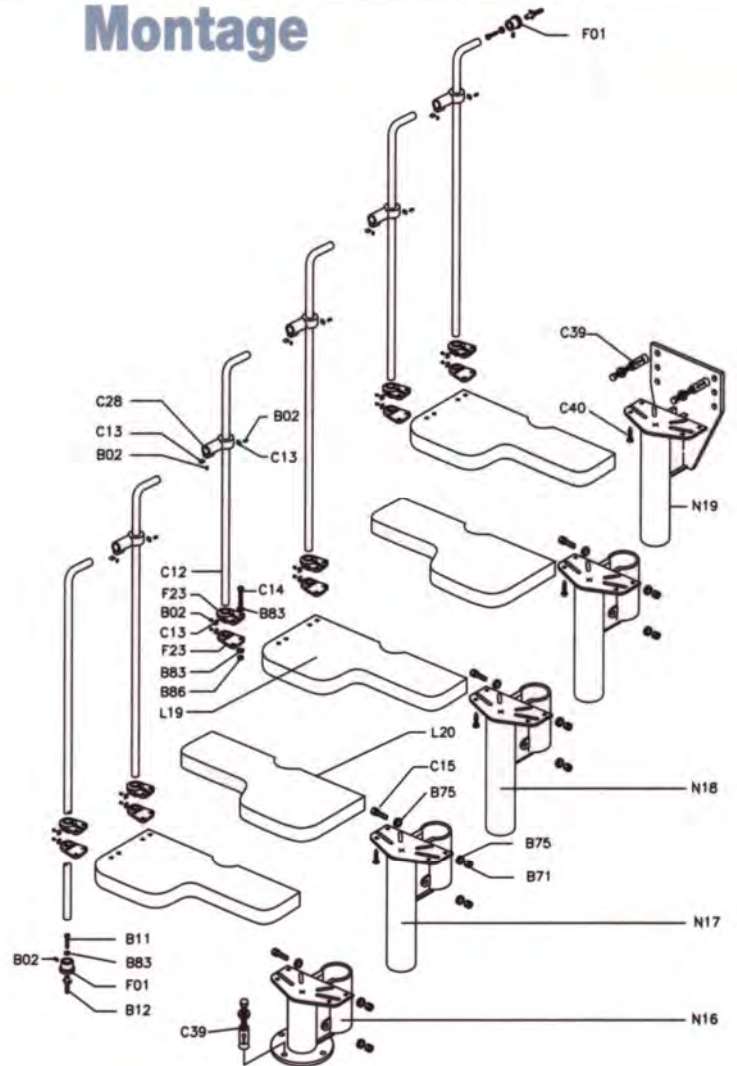

aus **massiver Buche**,
geformt und versetzt.

KIT-TREPPE:

sie kann auf Höhen
zwischen 228 und 282 cm
verstellt werden.

DIE ZUSÄTZLICHEN KITS:

- KIT-STUFENHÖHE:

mit dem Kauf einer oder
mehrerer zusätzlichen Kit-
Stufenhöhen, kann eine Höhe
von 329 cm erreicht werden

- GELÄNDER-KIT:

auf Wunsch wird ein Geländer-
Kit für die zweite Seite
geliefert

- BALUSTRADEN-KIT:

auf Anfrage werden
Balustraden-Kits (Typ CIVIK)
mit **je 120 cm**
Brüstungsgeländer geliefert.

Karina

Balustraden-Kit

Montage

Montage-Werkzeug

10 13 19 mm

Ø 8x120 Ø 14x150 mm

3 5 6 10 mm

Ø 6.5 mm