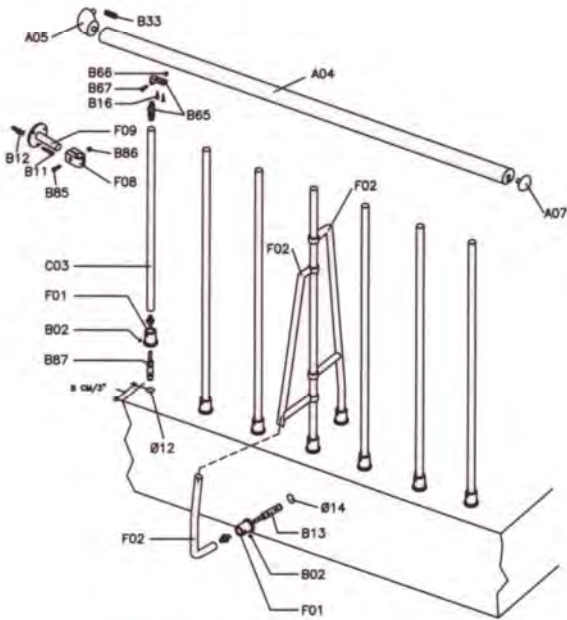

aus **massiver Buche**,
geformt und versetzt.

KIT-TREPPE:

sie kann auf Höhen
zwischen 228 und 282 cm
verstellt werden.

DIE ZUSÄTZLICHEN KITS:

- KIT-STUFENHÖHE:

mit dem Kauf einer oder
mehrerer zusätzlichen Kit-
Stufenhöhen, kann eine Höhe
von 329 cm erreicht werden

- GELÄNDER-KIT:

auf Wunsch wird ein Geländer-
Kit für die zweite Seite
geliefert

- BALUSTRADEN-KIT:

auf Anfrage werden
Balustraden-Kits (Typ CIVIK)
mit **je 120 cm**
Brüstungsgeländer geliefert.

Karina

Balustraden-Kit

Montage

Montage-Werkzeug

10 13 19 mm

Ø 8x120 Ø 14x150 mm

3 5 6 10 mm

Ø 6.5 mm