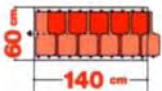

Karina

DIE ZUSÄTZLICHE STUFENHÖHE

Karina besteht IMMER aus einer RECHTEN STUFE

KIT KARINA

Höhe von 228 bis 282 cm (12 Stufenhöhen)

ZUSÄTZLICHER BALUSTRADEN-KIT :

Zusammensetzbarer Bausatz von 120 cm, mit 10 Geländersäulen, einem Handlauf aus Polyurethan und den Befestigungen

Drehrichtung im Uhr- und Gegenuhrzeigersinn

wird während der Montage bestimmt

PATENTIERT!

**KIT
KARINA**

12 STUFENHÖHEN

HÖHE
228+282 cm

+1 KIT
ZUSÄTZLICHE
STUFENHÖHE

HÖHE
247+305,5 cm