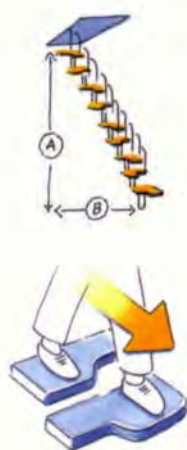

Drehrichtung im Uhr- und Gegenuhrzeigersinn

wird während der Montage bestimmt

PATENTIERT!

**KIT
KARINA**

12 STUFENHÖHEN

HÖHE
228+282 cm

+1 KIT
ZUSÄTZLICHE
STUFENHÖHE

HÖHE
247+305,5 cm

+2 KIT
ZUSÄTZLICHE
STUFENHÖHE

HÖHE
266+329 cm

**Verwandeln Sie
Ihren Estrich in
eine bewohnbare Mansarde:
ersetzen Sie
die ausziehbare Bodentreppe
durch eine KARINA,
die Treppe für
kleinste Räume!**

Karina, die platzsparende Treppe!

**Kit Karina: 11 geformte und versetzte Stufen, Stahlträger und Geländer auf der Innenseite
... alles im Preis inbegriffen!**

NEIN!

OK!

FARBEN:

schwarz (RAL 9017),
weiss (RAL 9010) oder
grau (RAL 9006).

STUFEN:

aus **massiver Buche**,
geformt und versetzt.

KIT-TREPPE:

sie kann auf Höhen
zwischen 228 und 282 cm
verstellt werden.

DIE ZUSÄTZLICHEN KITS:

- KIT-STUFENHÖHE:

mit dem Kauf einer oder
mehrerer zusätzlichen Kit-
Stufenhöhen, kann eine Höhe
von 329 cm erreicht werden