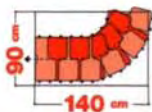

Karina

DIE ZUSÄTZLICHE STUFENHÖHE

Karina besteht IMMER aus einer RECHTEN STUFE

KIT KARINA

Höhe von 228 bis 282 cm (12 Stufenhöhen)

ZUSÄTZLICHER BALUSTRADEN-KIT :

Zusammensetzbarer Bausatz von 120 cm, mit 10 Geländersäulen, einem Handlauf aus Polyurethan und den Befestigungen

Drehrichtung im Uhr- und Gegenuhrzeigersinn

wird während der Montage bestimmt

PATENTIERT!

**KIT
KARINA**

12 STUFENHÖHEN

HÖHE
228+282 cm

+1 KIT
ZUSÄTZLICHE
STUFENHÖHE

HÖHE
247+305,5 cm