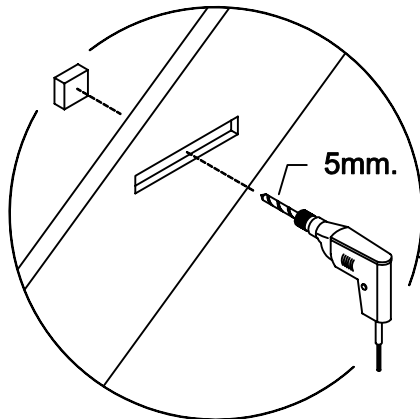

Montagehilfe für die viertel gewendelte Wangentreppe aus Massivholz

1

A 60mm. x30	B 80mm. x2	C 25mm x8
D x12	E x4	F x12
G x4	H x30	I x15
J x5	K x3	L x4
M x4		

2

3

9