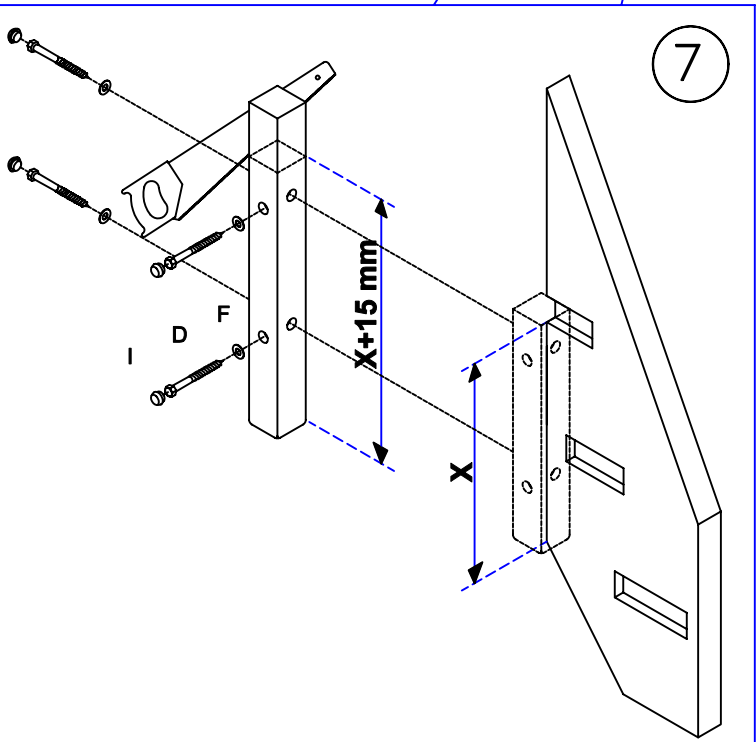

Montagehilfe für die viertel gewendelte Wangentreppe aus Massivholz

1

A 60mm. x30	B 80mm. x2	C 25mm x8
D x12	E x4	F x12
G x4	H x30	I x15
J x5	K x3	L x4
M x4		

2

3

9