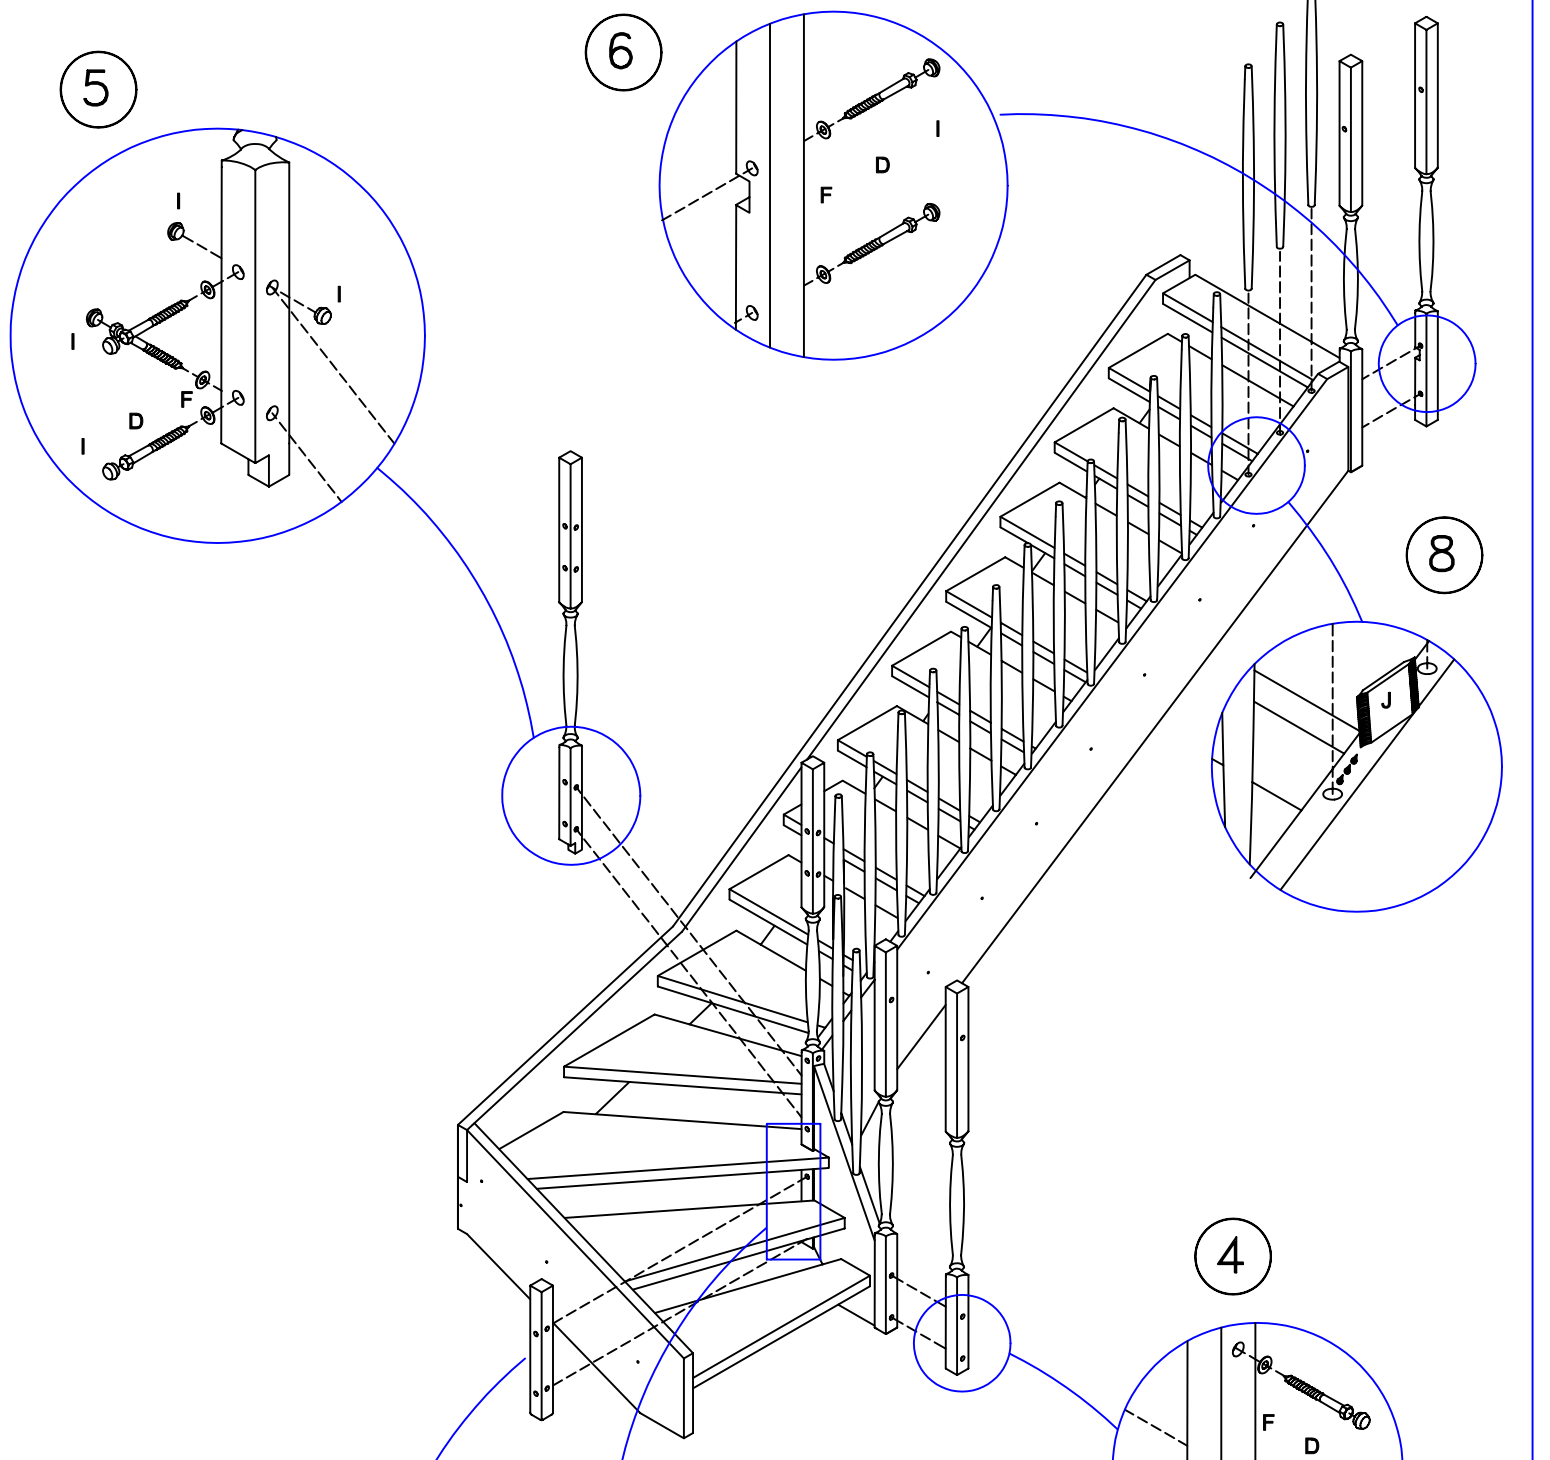

Montagehilfe für die viertel gewendelte Wangentreppe aus Massivholz

1

A 60mm. x30	B 80mm. x2	C 25mm x8
D x12	E x4	F x12
G x4	H x30	I x15
J x5	K x3	L x4
M x4		

2

3

9