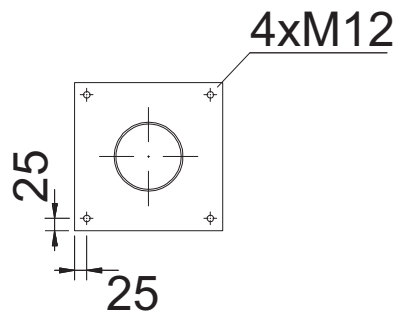

Ø Treppe 1200 - 1900mm
Spindelrohr 108mm
Dübelplatte 200x200x10

Ø Treppe 2000 - 2340mm
Spindelrohr 139mm
Dübelplatte 300x300x15

Ø Treppe 2340 - 3000mm
Spindelrohr 219mm
Dübelplatte 400x400x20