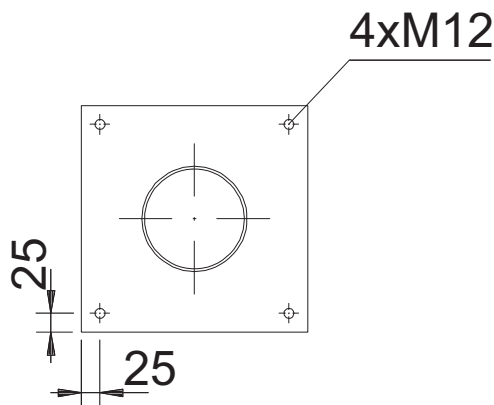

Ø Treppe 1200 - 1900mm
Spindelrohr 108mm
Dübelplatte 200x200x10

Ø Treppe 2000 - 2340mm
Spindelrohr 139mm
Dübelplatte 300x300x15

Ø Treppe 2340 - 3000mm
Spindelrohr 219mm
Dübelplatte 400x400x20