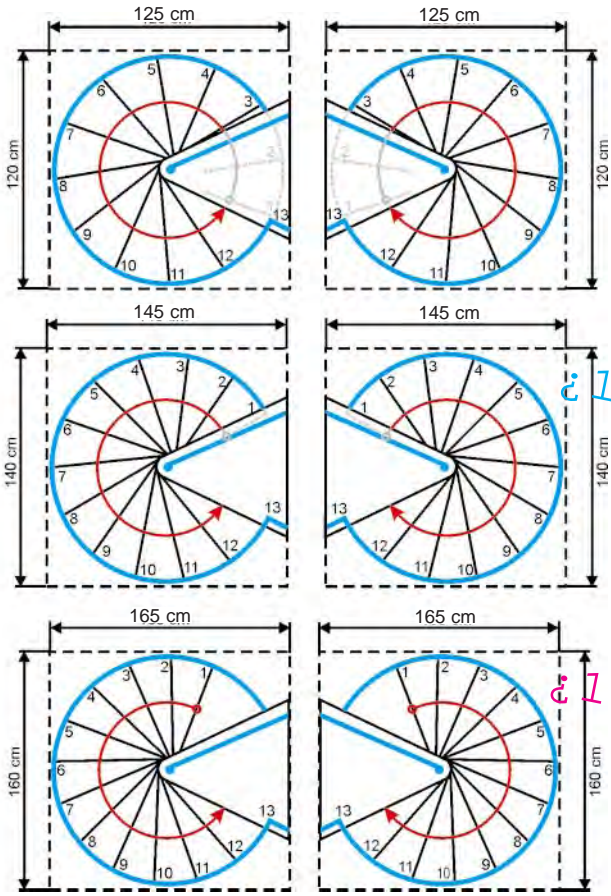

120 cm

140 cm

160 cm

	9	10	11	12	13
120	1863	2070	2277	2434	2691
140	-	-	-	-	-
160	2079	2310	2541	2772	3003
120	265°	294°	324°	353°	382°
140	231°	256°	281°	306°	331°
160	205°	227°	249°	270°	292°

- 3000 mm

- 207-231 mm

- 200 kg

Z1

1 Stk - 921115

1 Stk - 921116

1 Stk - 921117

Z2

12 Stk - 921118

- 0 x Z21 = 207 mm
- 1 x Z21 = 210 mm
- 2 x Z21 = 213 mm
- 3 x Z21 = 216 mm
- 4 x Z21 = 219 mm
- 5 x Z21 = 222 mm
- 6 x Z21 = 225 mm
- 7 x Z21 = 228 mm
- 8 x Z21 = 231 mm

6 -

8 -

11 -

12 -

13 -

14 -

17

18

19

20

21

22 -

25