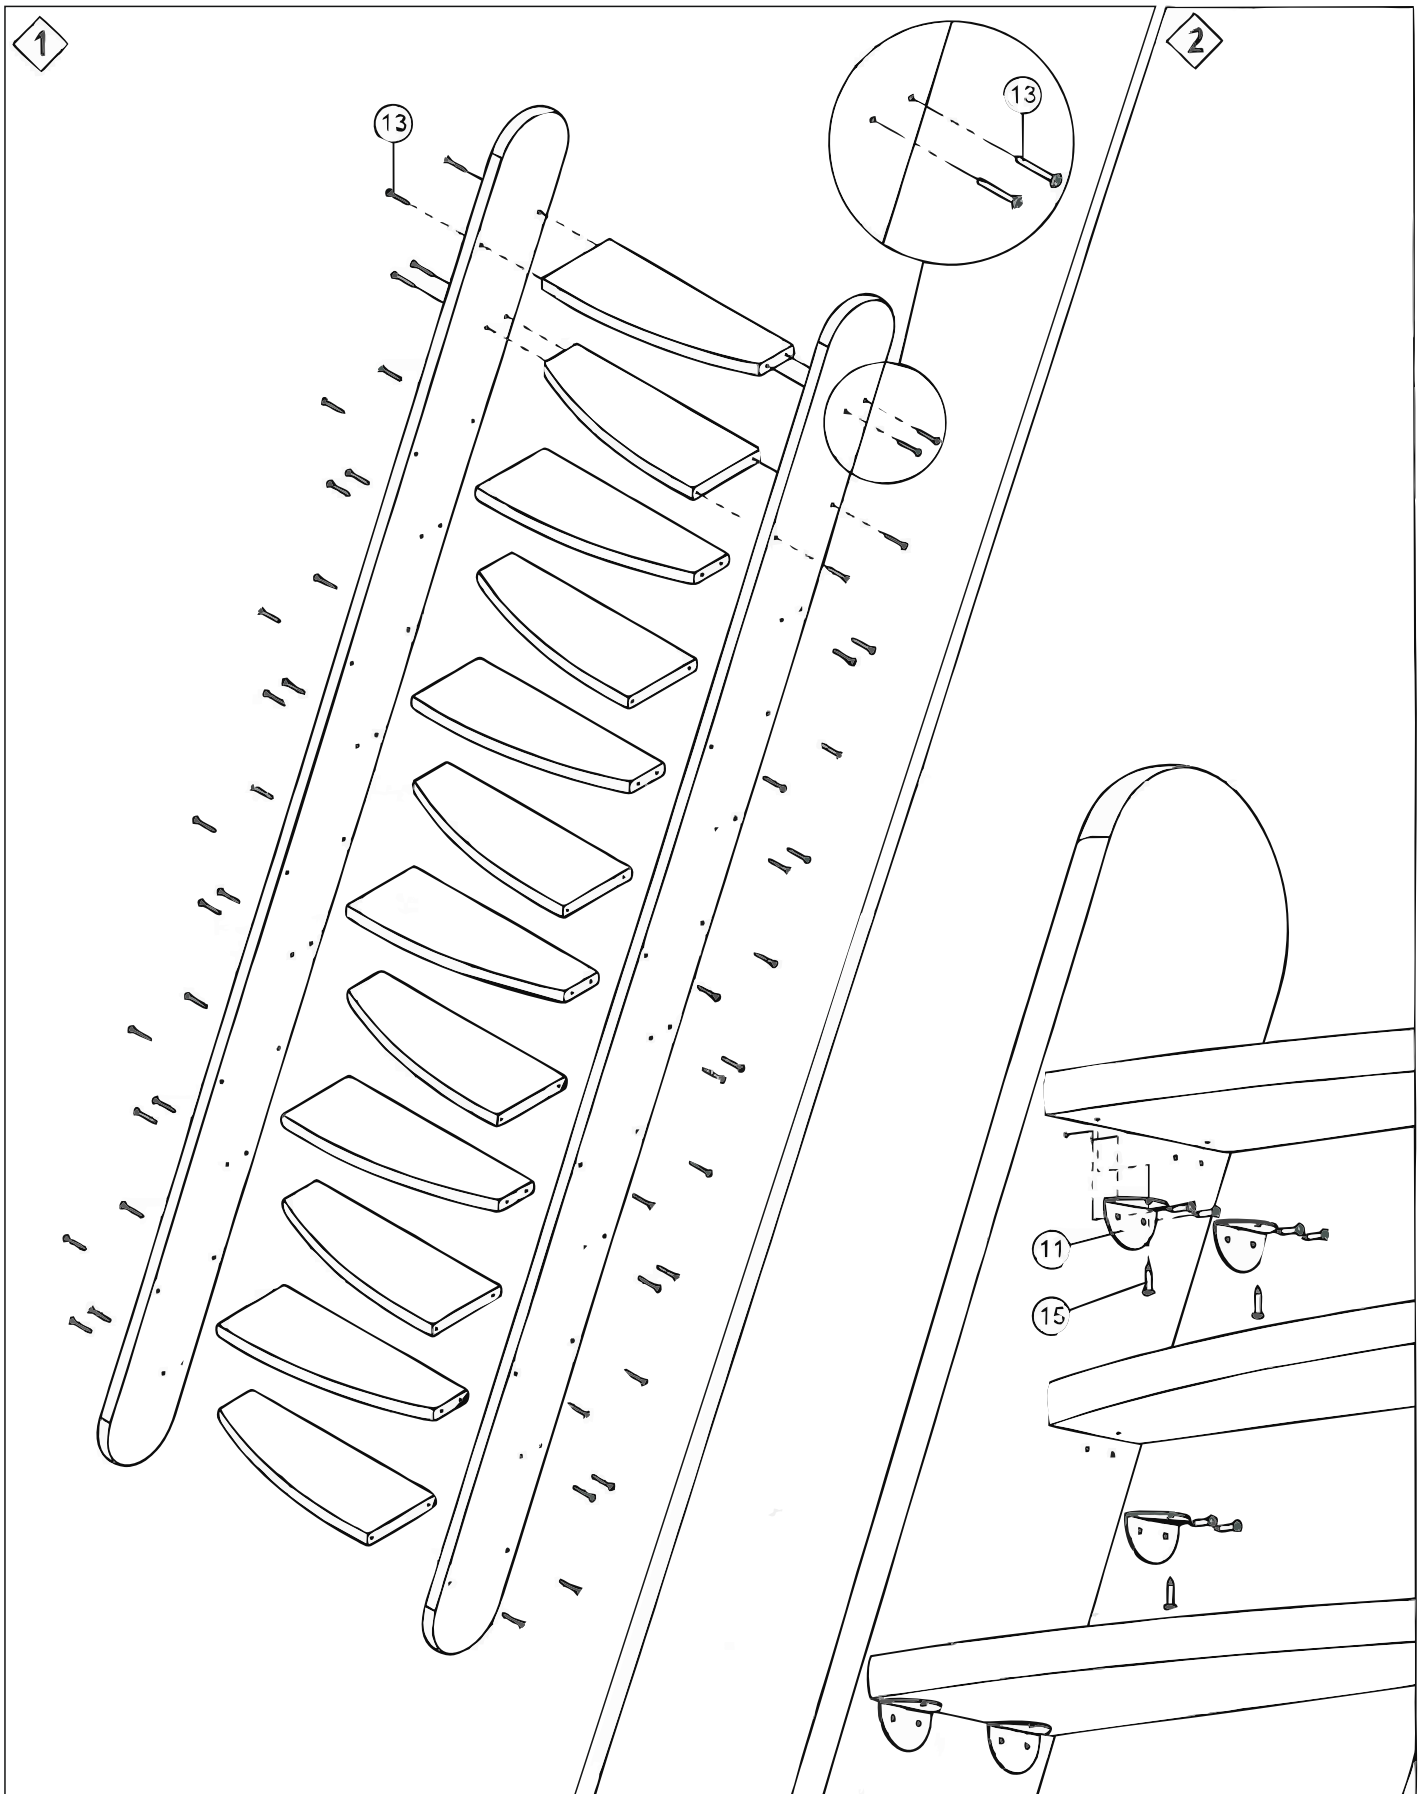

GS Treppen GmbH & Co.KG

Biegener Landstraße 2

D - 15299 Müllrose - Dubrow

Tel.: 033606 / 787791

Fax: 033606 / 787792

info@gstreppen.de

<http://www.treppenportal-deutschland.de>

Sollten Sie Fragen haben oder Hilfe
benötigen - rufen Sie uns an.
Unser Team hilft Ihnen gern bei allen Fragen
zu den auf unserer Webseite eingetragenen
Produkten. Wir bieten auch Montage und
Aufmaß der Treppen an

Montageanleitung Raumspartreppe Bern

<p>11</p>  <p>36 x H2-67220</p>	<p>12</p>  <p>9 x K1-01261</p>	<p>13</p>  <p>6 x R1-63055 M6x55</p>	<p>14</p>  <p>6 x R3-91245</p>	<p>15</p>  <p>110 x R3-91350 M4x20</p>	<p>16</p>  <p>9 x K3-06039 Ø 4,5x40</p>
---	--	--	--	--	---