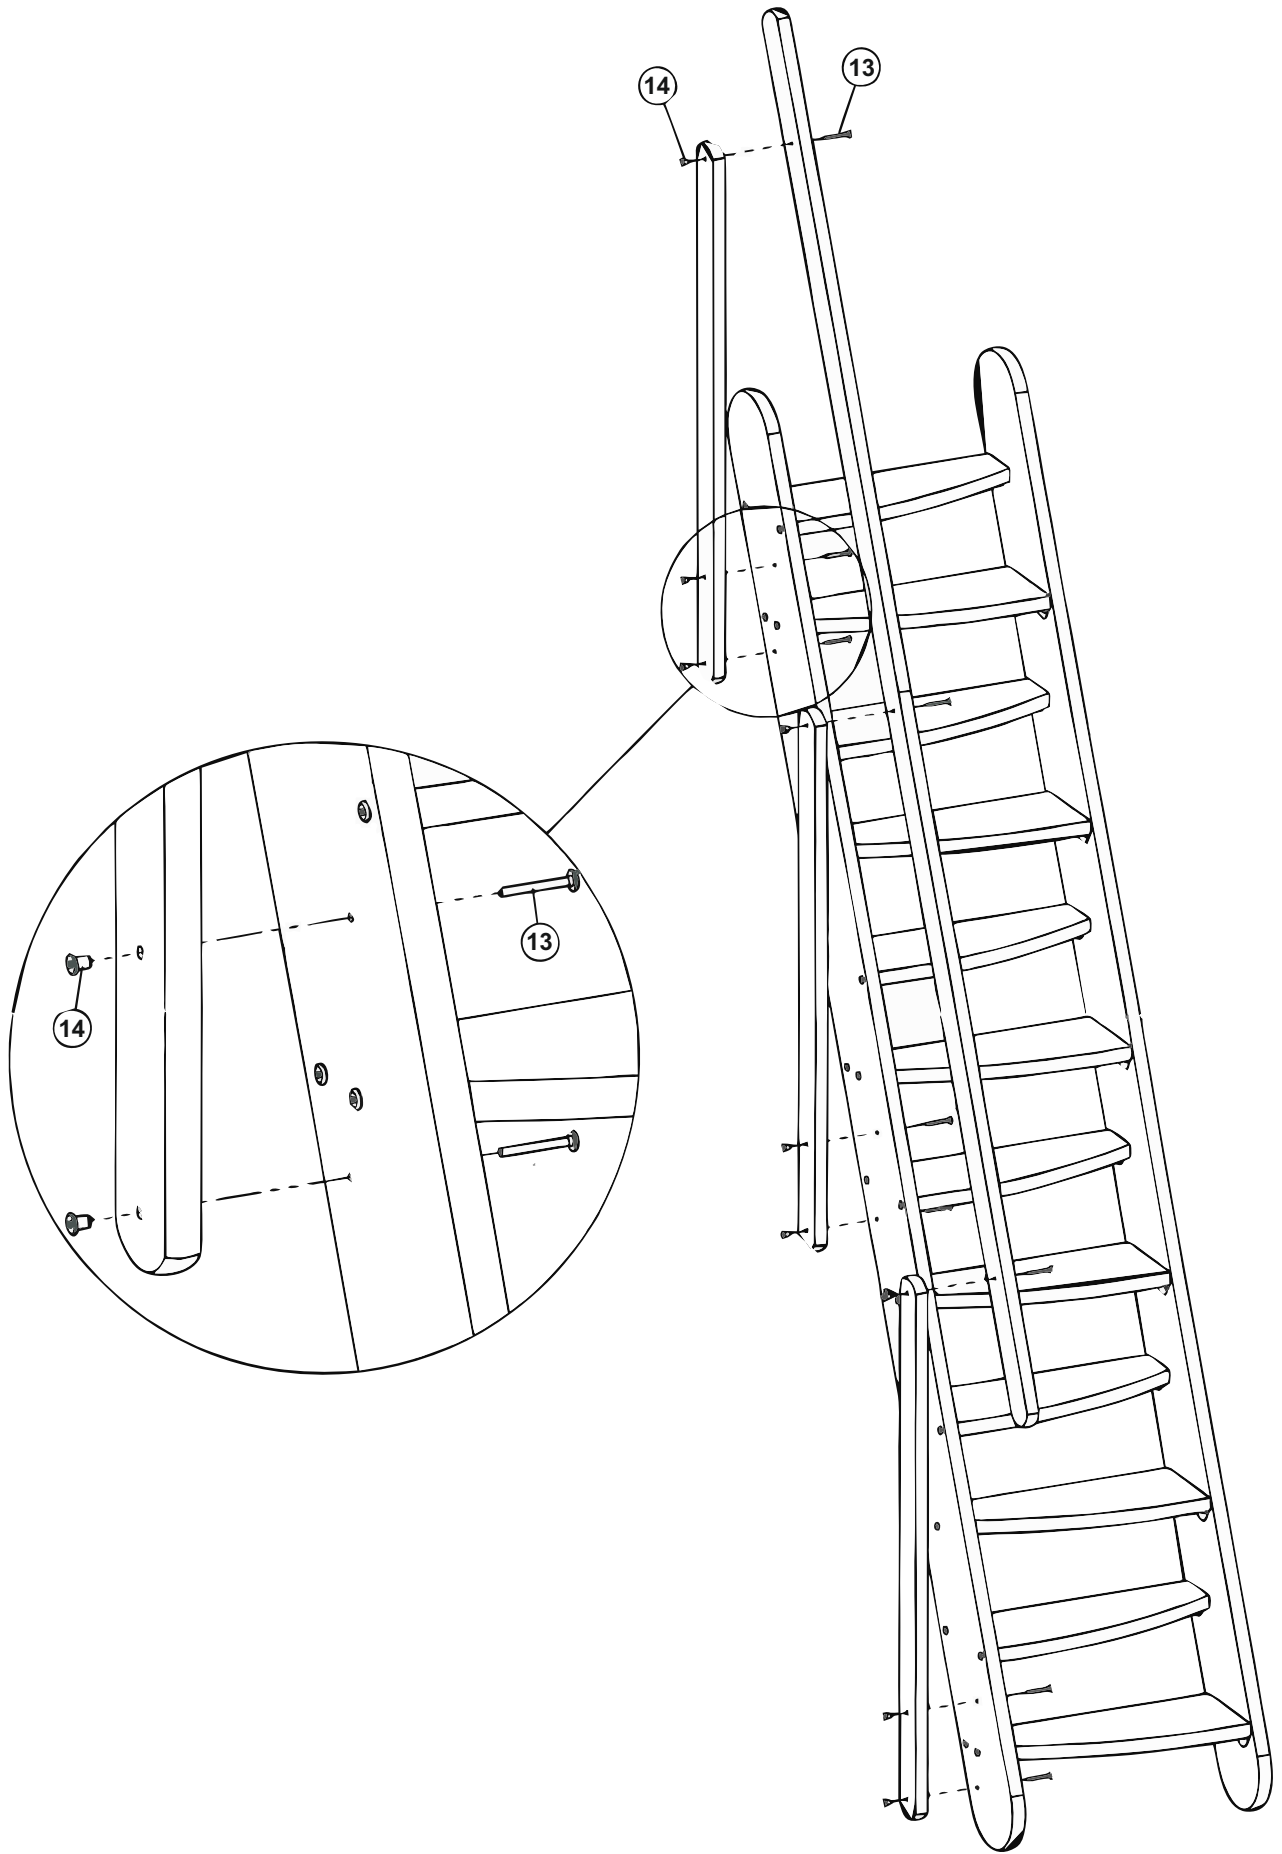

GS Treppen GmbH & Co.KG

Biegener Landstraße 2

D - 15299 Müllrose - Dubrow

Tel.: 033606 / 787791

Fax: 033606 / 787792

info@gstreppen.de

<http://www.treppenportal-deutschland.de>

Sollten Sie Fragen haben oder Hilfe
benötigen - rufen Sie uns an.
Unser Team hilft Ihnen gern bei allen Fragen
zu den auf unserer Webseite eingetragenen
Produkten. Wir bieten auch Montage und
Aufmaß der Treppen an

Montageanleitung Raumspartreppe Bern

<p>11</p>  <p>36 x H2-67220</p>	<p>12</p>  <p>9 x K1-01261</p>	<p>13</p>  <p>6 x R1-63055 M6x55</p>	<p>14</p>  <p>6 x R3-91245</p>	<p>15</p>  <p>110 x R3-91350 M4x20</p>	<p>16</p>  <p>9 x K3-06039 Ø 4,5x40</p>
---	--	--	--	--	---