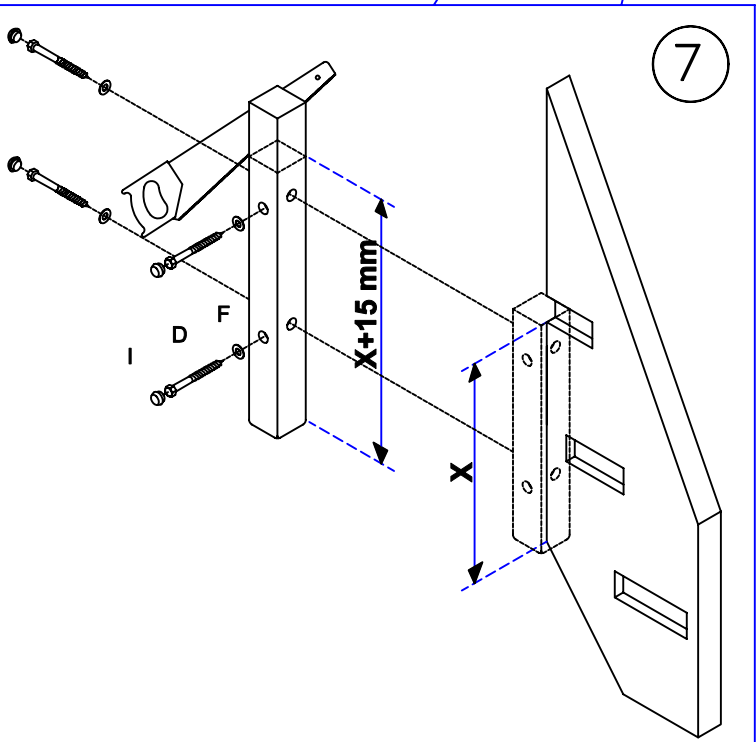

Montagehilfe für die viertel gewendelte Wangentreppe aus Massivholz

1

A 60mm. x30	B 80mm. x2	C 25mm x8
D x12	E x4	F x12
G x4	H x30	I x15
J x5	K x3	L x4
		M x4

2

3

9