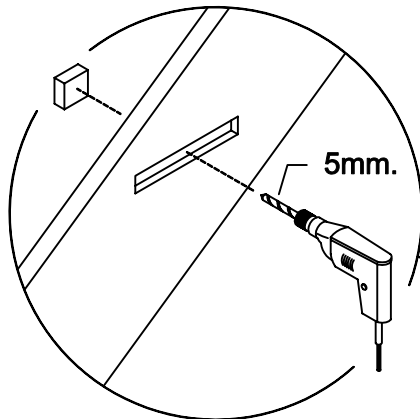

Montagehilfe für die viertel gewendelte Wangentreppe aus Massivholz

1

A 60mm. x30	B 80mm. x2	C 25mm x8
D x12	E x4	F x12
G x4	H x30	I x15
J x5	K x3	L x4
		M x4

2

3

9