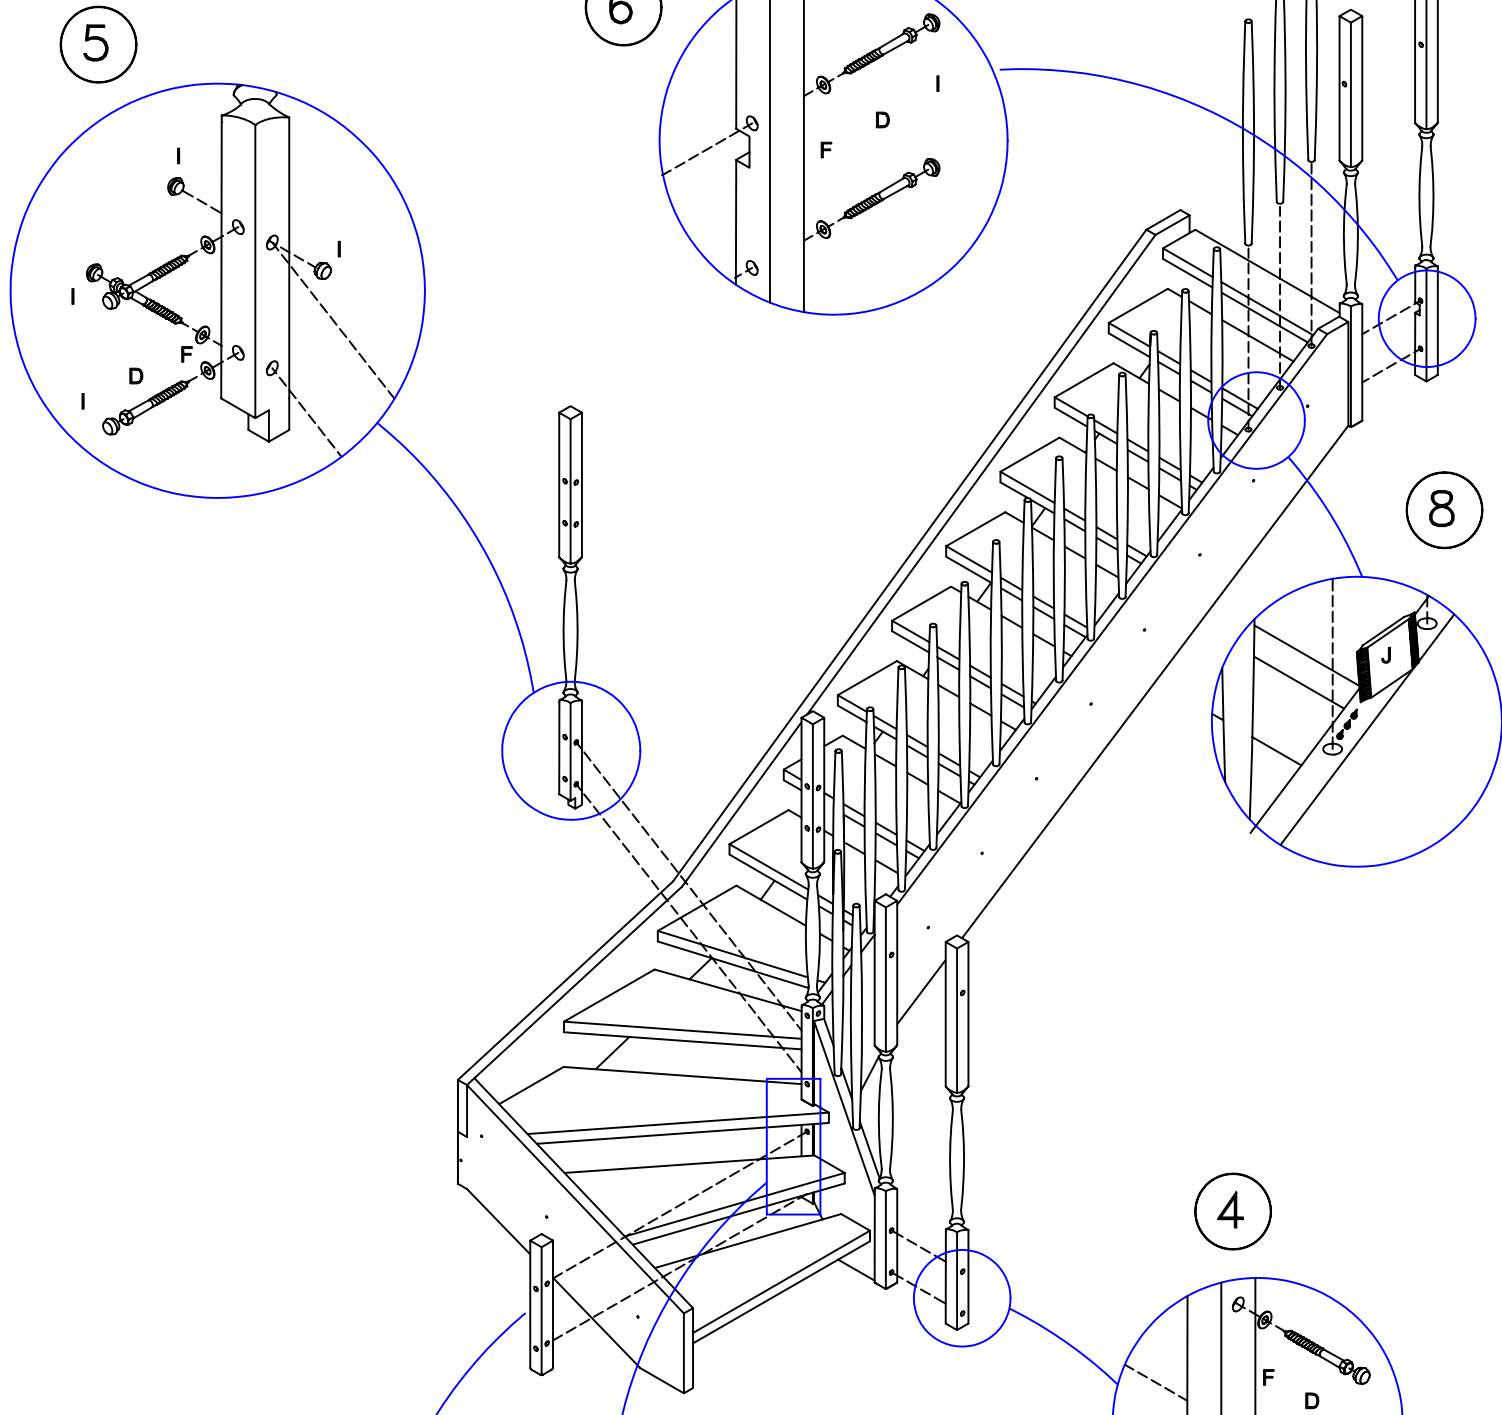

Montagehilfe für die viertel gewendelte Wangentreppe aus Massivholz

1

A 60mm. x30	B 80mm. x2	C 25mm x8
D x12	E x4	F x12
G x4	H x30	I x15
J x5	K x3	L x4
		M x4

2

3

9