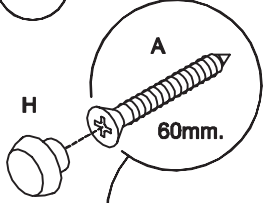

Montagehilfe für die gerade Wangentreppe aus Massivholz

A 60mm. x30	M x4	C 25mm x8
D x6	E x4	F x6
G x4	H x30	I x6
J x5	K x2	L

1

2

3

4

5