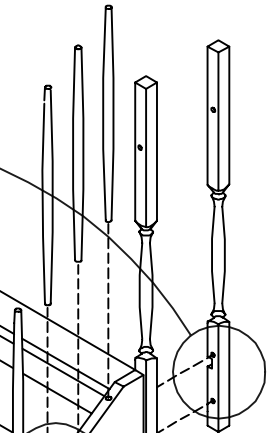

Montagehilfe für die gerade Wangentreppe aus Massivholz

A 60mm. x30	M x4	C 25mm x8
D x6	E x4	F x6
G x4	H x30	I x6
J x5	K x2	L

1

2

3

4

5