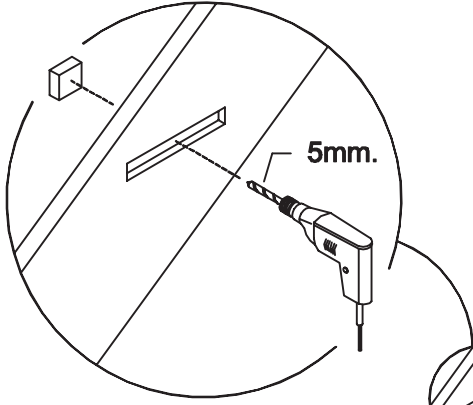

Montagehilfe für die gerade Wangentreppe aus Massivholz

A 60mm. x30	M x4	C 25mm x8
D x6	E x4	F x6
G x4	H x30	I x6
J x5	K x2	L

1

2

3

4

5