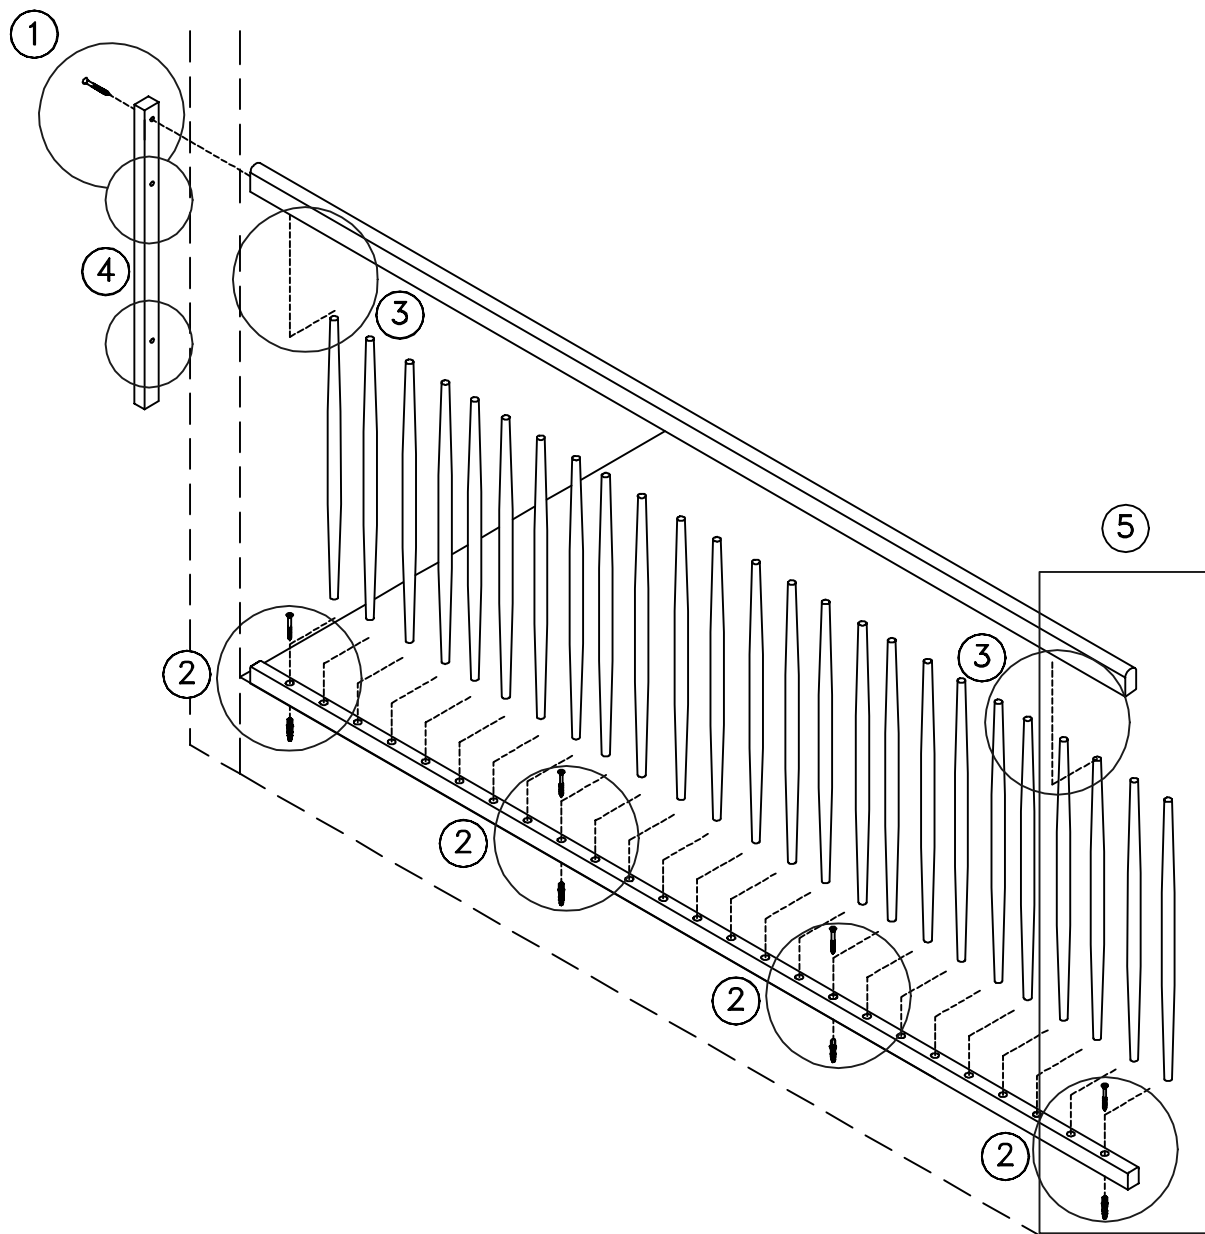

GS Treppen GmbH & Co.KG

Biegener Landstraße 2

D - 15299 Müllrose - Dubrow

Tel.: 033606 / 787791

Fax: 033606 / 787792

info@gstreppen.de

<http://www.treppenportal-deutschland.de>

Sollten Sie Fragen haben oder Hilfe
benötigen - rufen Sie uns an.
Unser Team hilft Ihnen gern bei allen Fragen
zu den auf unserer Webseite eingetragenen
Produkten. Wir bieten auch Montage und
Aufmaß der Treppen an

Einbauanleitung Brüstungsgeländer für Massivholztreppen

1

2

3

4

5